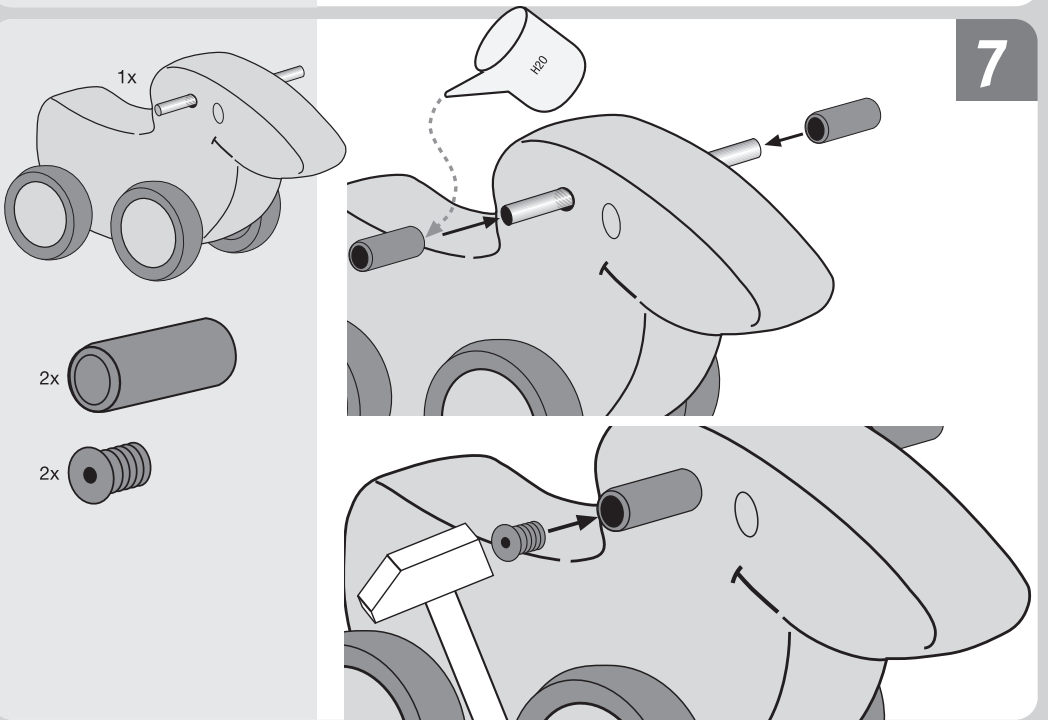

FERBEDO
KINDERFAHRZEUGE

© 2021 Janosch
Licensed by BAVARIA SONOR LICENSING a division of Bavaria Media GmbH, www.bavaria-media.de

JANOSCH Rutscher **TIGERENTE**

6

7

rolly toys® | FERBEDO
Franz Schneider GmbH & Co KG
Siemensstrasse 13 - 19
D 96465 Neustadt bei Coburg
E-Mail: info@rollytoys.de