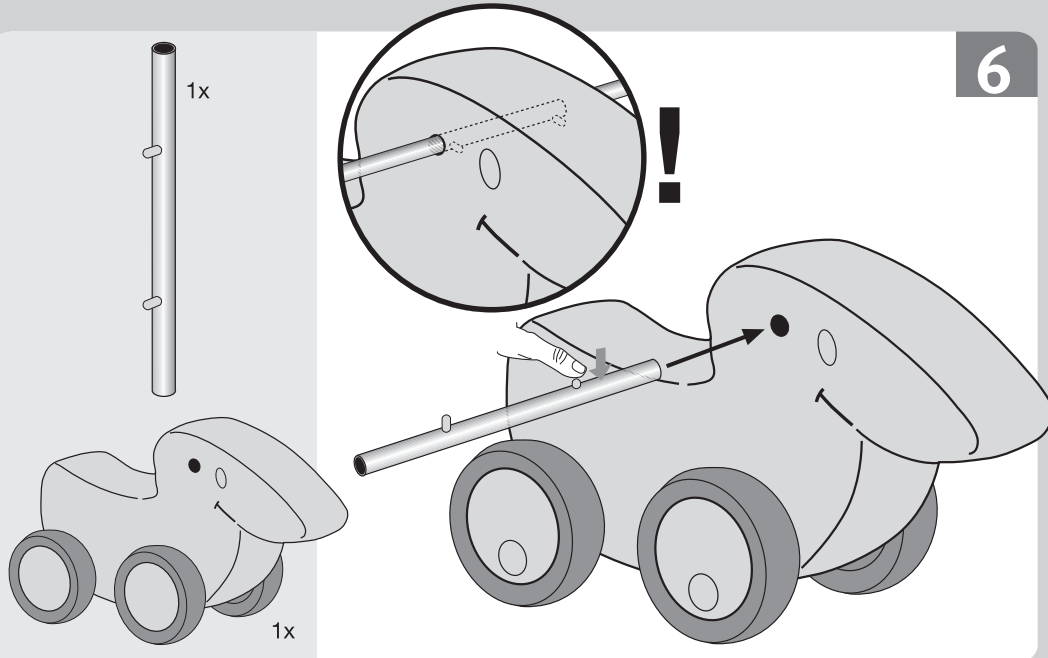

FERBEDO
KINDERFAHRZEUGE

© 2021 Janosch
Licensed by BAVARIA SONOR LICENSING a division of Bavaria Media GmbH, www.bavaria-media.de

JANOSCH Rutscher **TIGERENTE**

6

7

rolly toys® | FERBEDO
Franz Schneider GmbH & Co KG
Siemensstrasse 13 - 19
D 96465 Neustadt bei Coburg
E-Mail: info@rollytoys.de