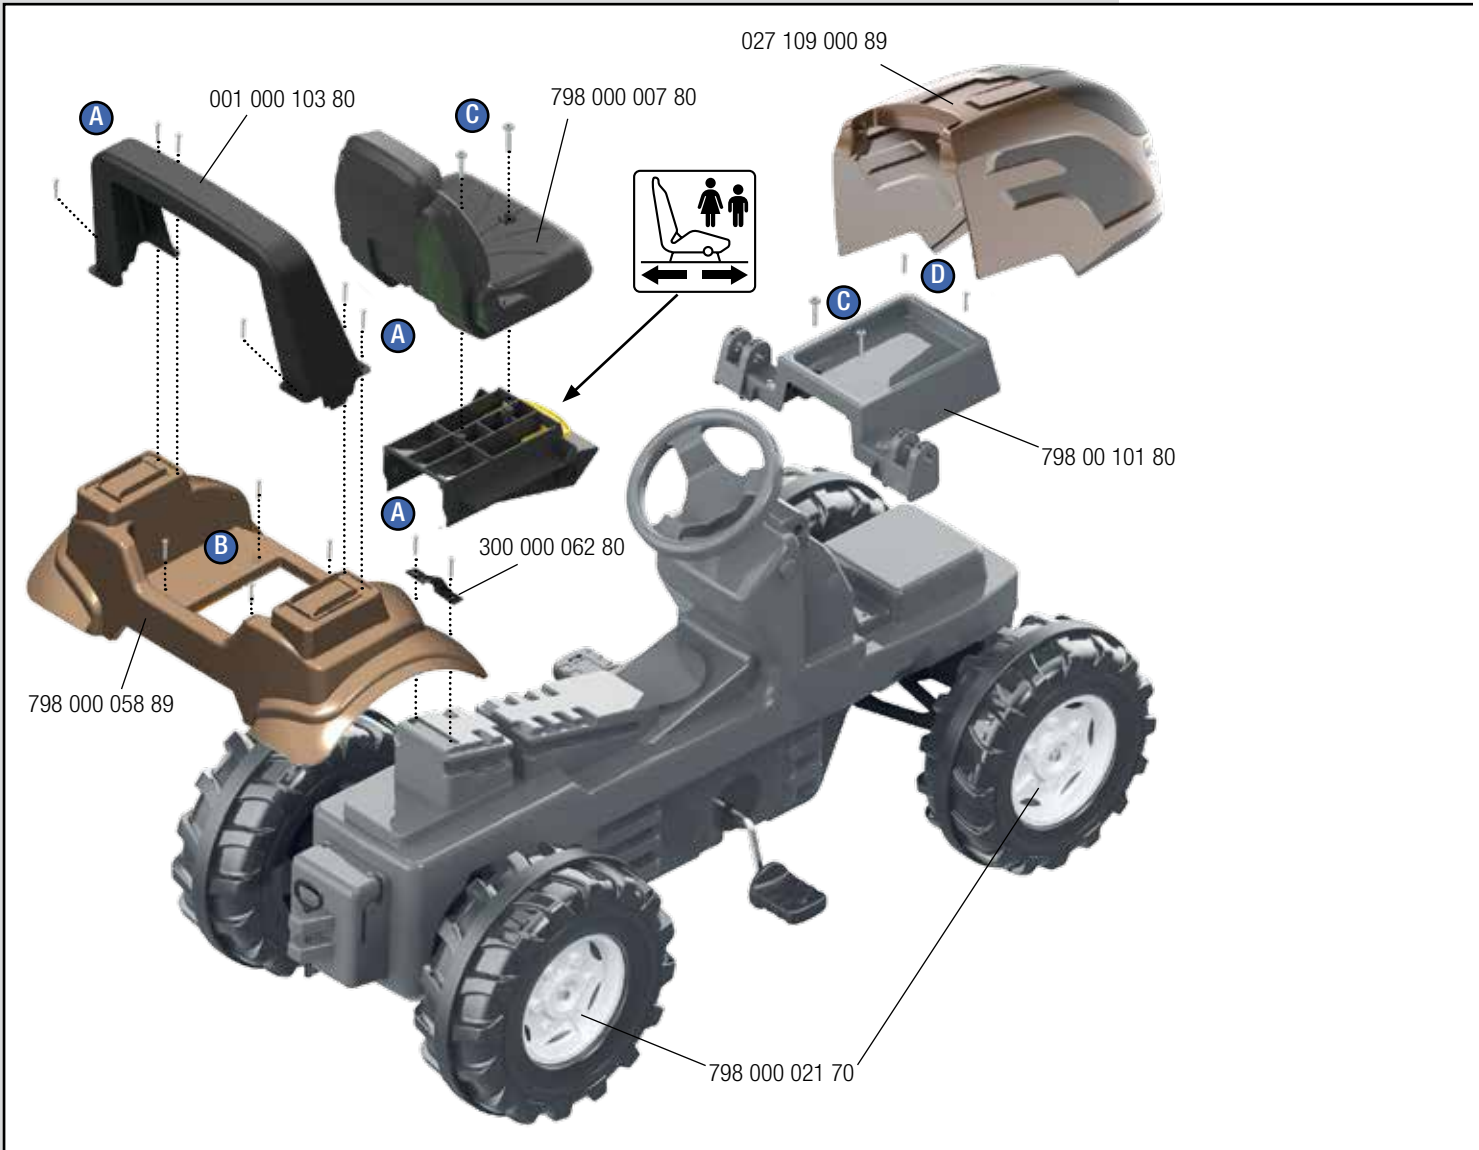

rollytoys Kundendienst Deutschland:

Tel: +49 (0) 95 68 / 856-142

Fax: +49 (0) 95 68 / 856-183

e-mail: service@rollytoys.de

rolly FARMTRAC
PREMIUM

Plattform / Platform

72 *** *, 73 *** *

2022/02

720.000.811.00