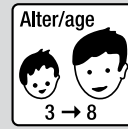

# VALTRA

rollytoys Kundendienst Deutschland:

Tel: +49 (0) 95 68 / 856-142

Fax: +49 (0) 95 68 / 856-183

e-mail: service@rollytoys.de

**rolly FARMTRAC**  
**PREMIUM**

Plattform / Platform

72 \*\*\* \*, 73 \*\*\* \*