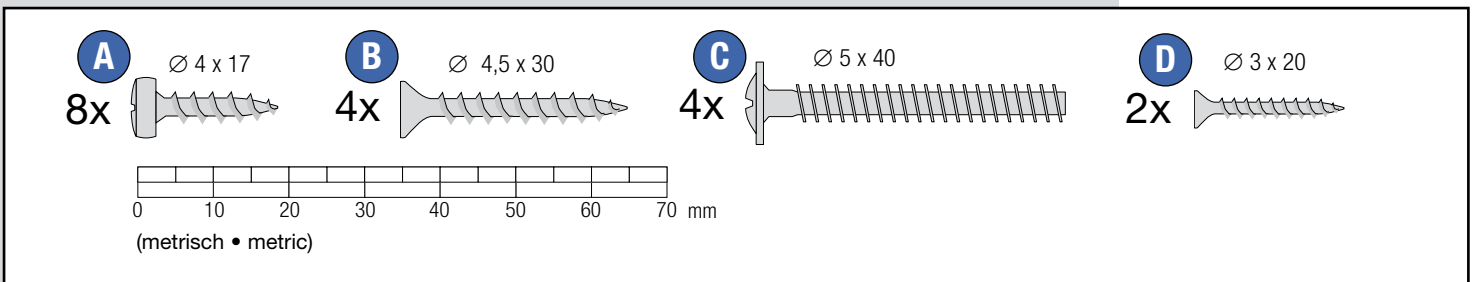

rollytoys Kundendienst Deutschland:

Tel: +49 (0) 95 68 / 856-142

Fax: +49 (0) 95 68 / 856-183

e-mail: service@rollytoys.de

rolly FARMTRAC
PREMIUM

Plattform / Platform

72 *** *, 73 *** *

2022/02

720.000.811.00