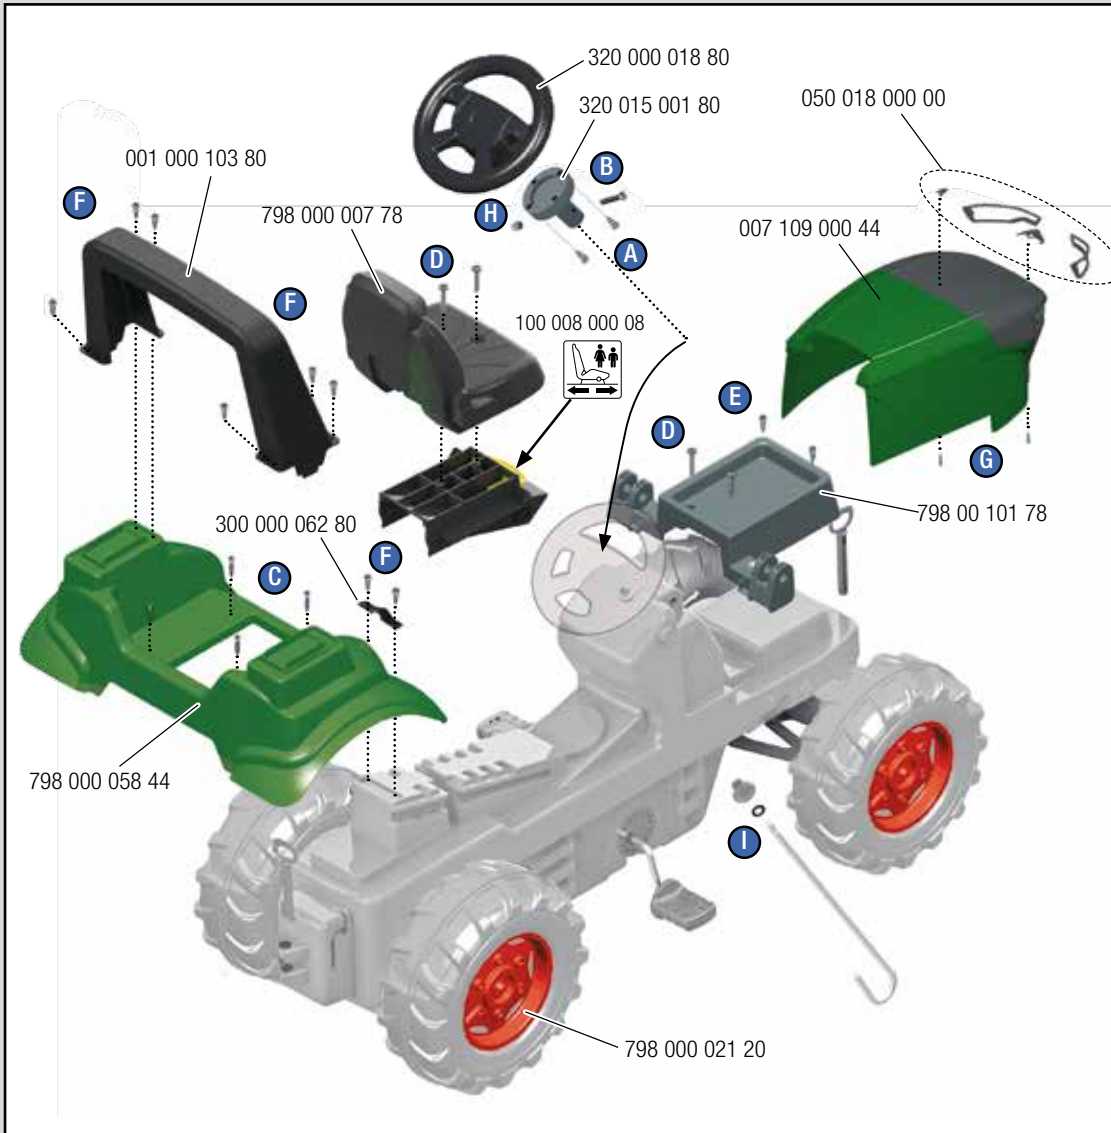

2023/02

720.000.810.00