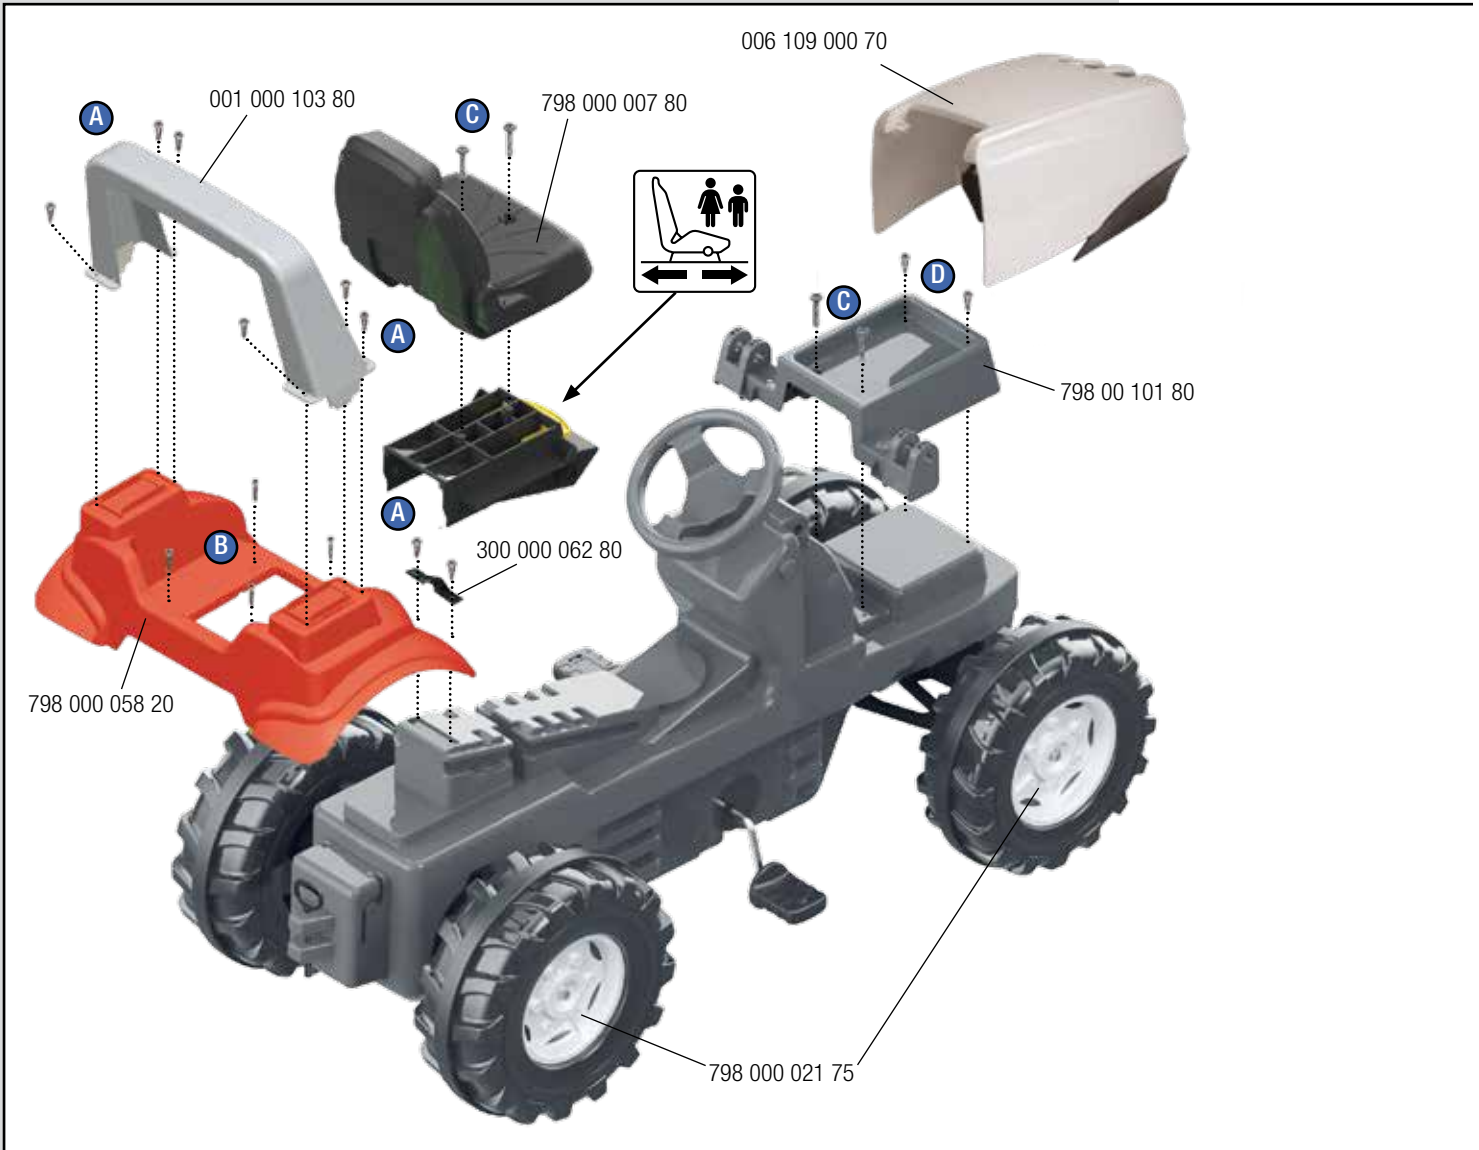

2022/03

**720.000.808.00**

<b>A</b> 8x 	<b>B</b> 4x 	<b>C</b> 4x 	<b>D</b> 2x 
<p>(metrisch • metric)</p>			

**made in Germany**

**Franz Schneider GmbH & Co KG**  
 Siemensstrasse 13-19  
 D-96465 · Neustadt bei Coburg · Germany  
 Tel.: +49 (0) 95 68 / 856-0  
 Fax.: +49 (0) 95 68 / 856-190  
 www.rollytoys.com

**C**  **D**   
2x Ø 5 x 40      2x Ø 3 x 20

**A**    
6x Ø 4 x 17

**B**    
4x Ø 4,5 x 30

**A**    
2x Ø 4 x 17

**C**   
2x Ø 5 x 40