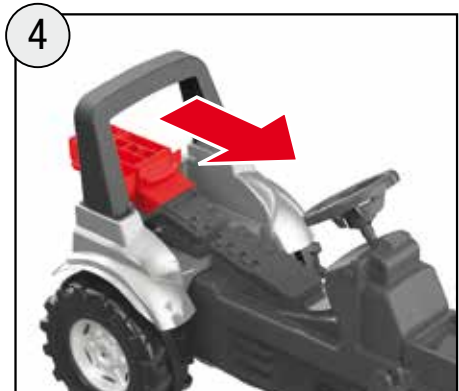

A
6x Ø 4 x 17

B
4x Ø 4,5 x 30