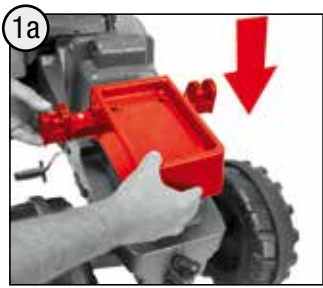

(metrisch • metric)