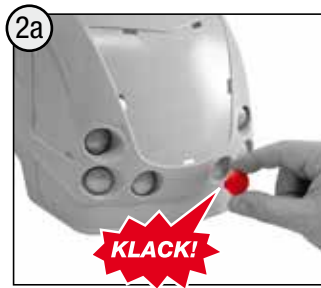

(metrisch • metric)