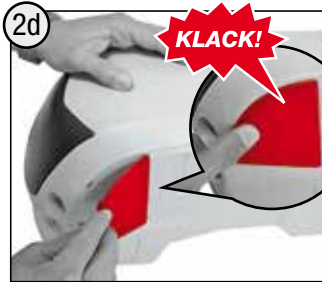

(metrisch • metric)