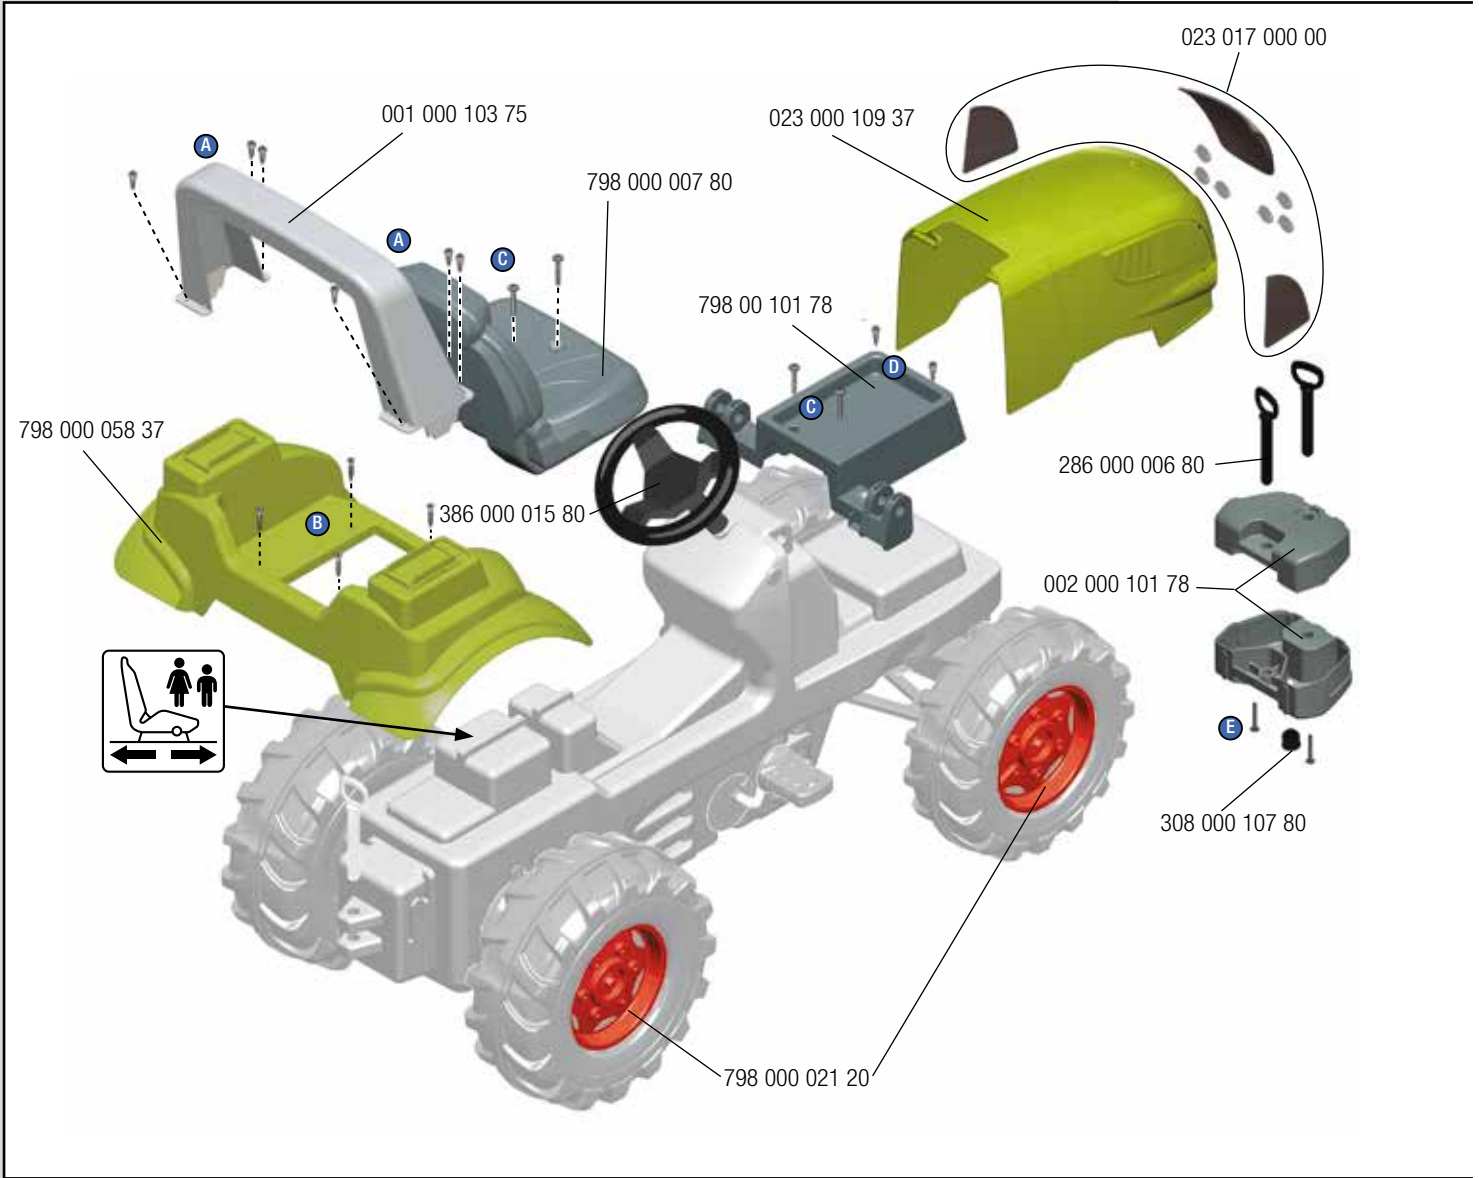

## ARION 640

Plattform / Platform  
70 \*\*\* \*, 71 \*\*\* \*

rolly toys Kundendienst Deutschland:

Tel: +49 (0) 95 68 / 856-142  
Fax: +49 (0) 95 68 / 856-183  
e-mail: service@rollytoys.de

2021/09

700.000.807.00