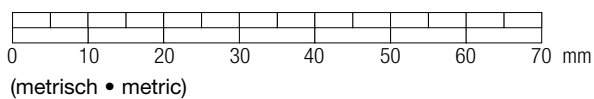

(metrisch • metric)