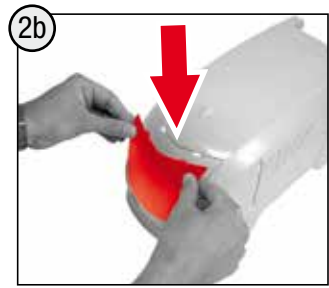

(metrisch • metric)