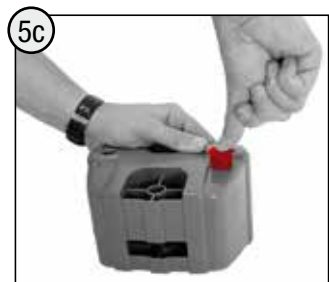

(metrisch • metric)