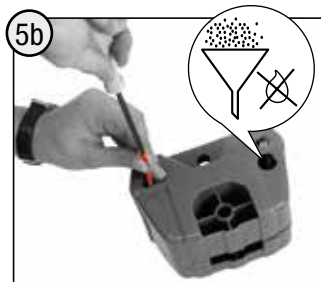

(metrisch • metric)