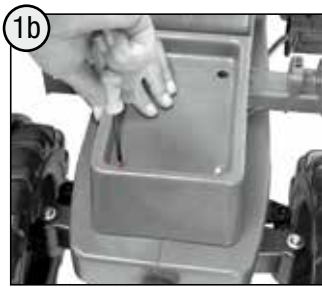

(metrisch • metric)