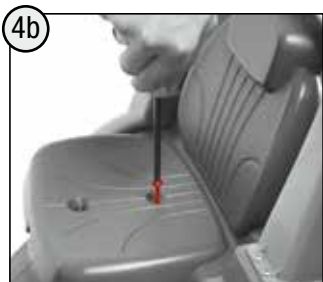

(metrisch • metric)