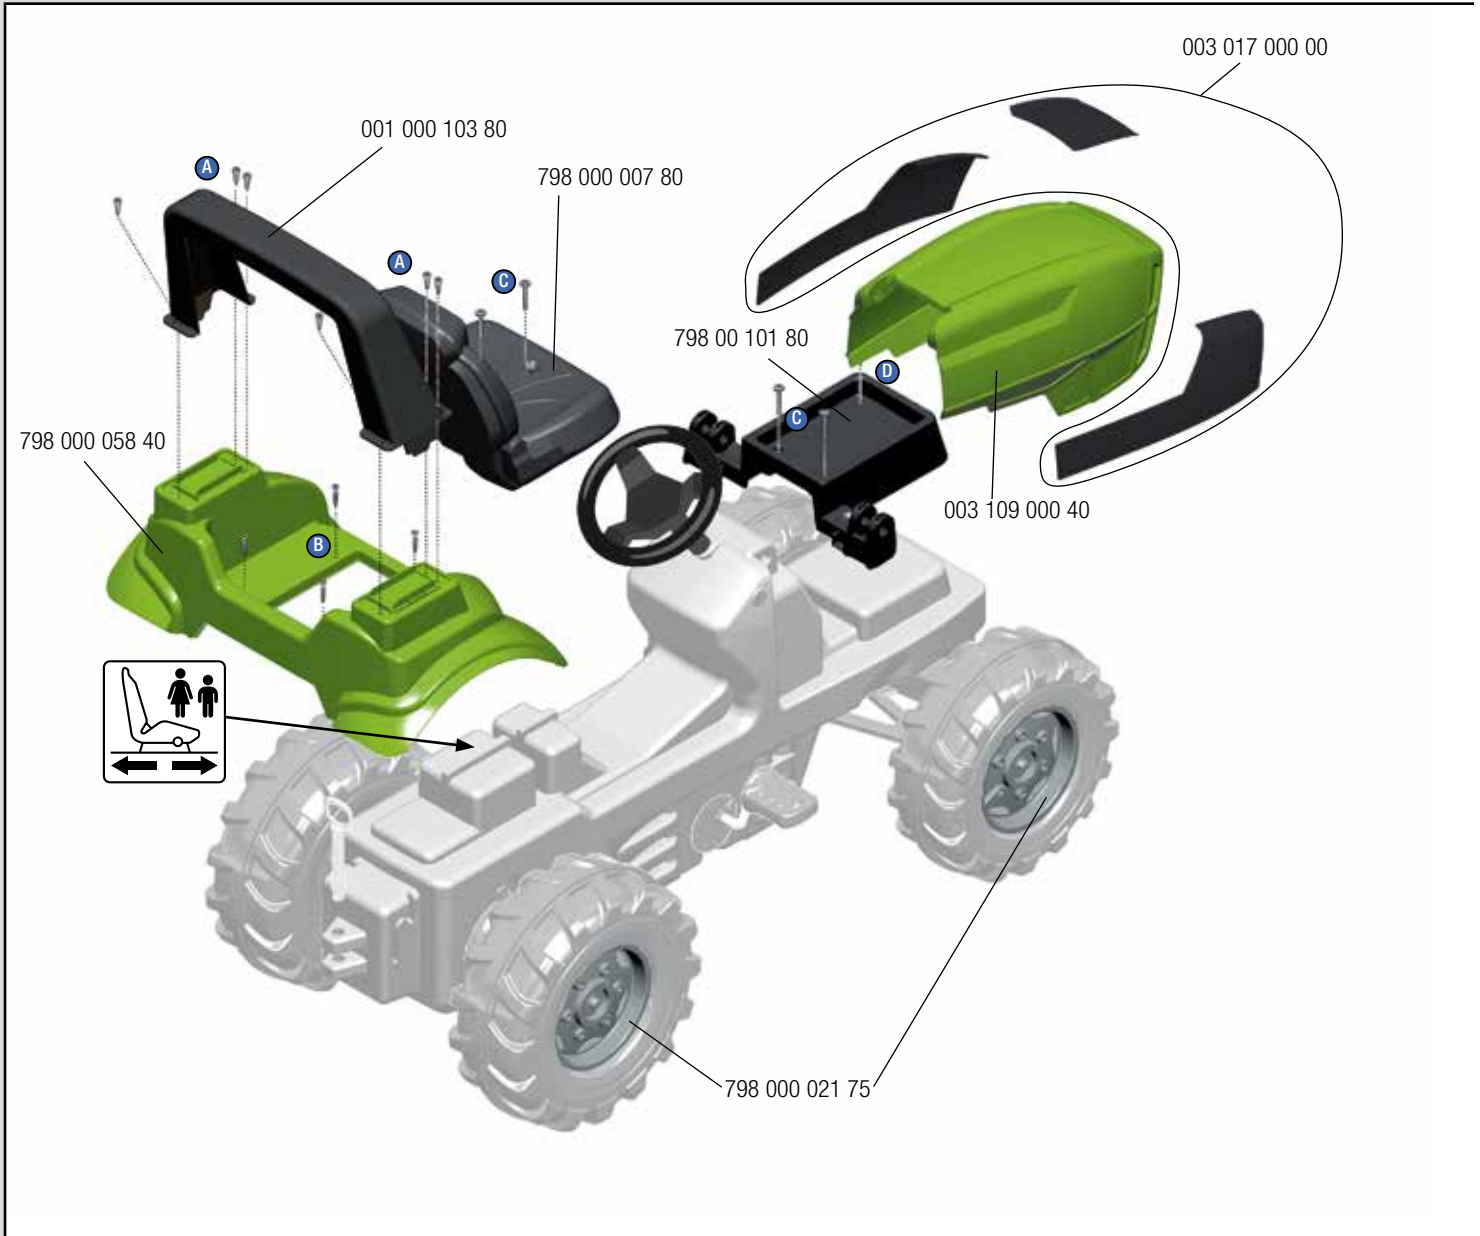

Plattform / Platform
70 *** *, 71 *** *

rally toys Kundendienst Deutschland:

Tel: +49 (0) 95 68 / 856-142

Fax: +49 (0) 95 68 / 856-183

e-mail: service@rallytoys.de

2021/02

700.000.806.00