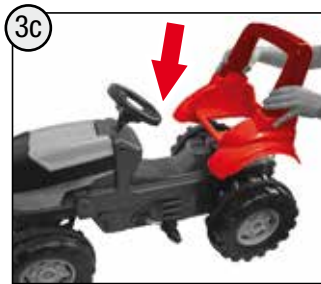

(metrisch • metric)