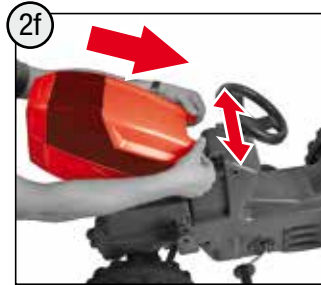

(metrisch • metric)