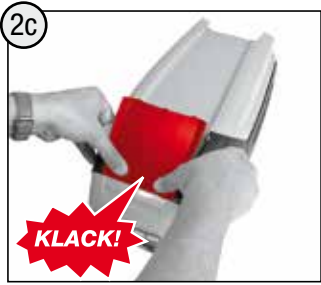

(metrisch • metric)