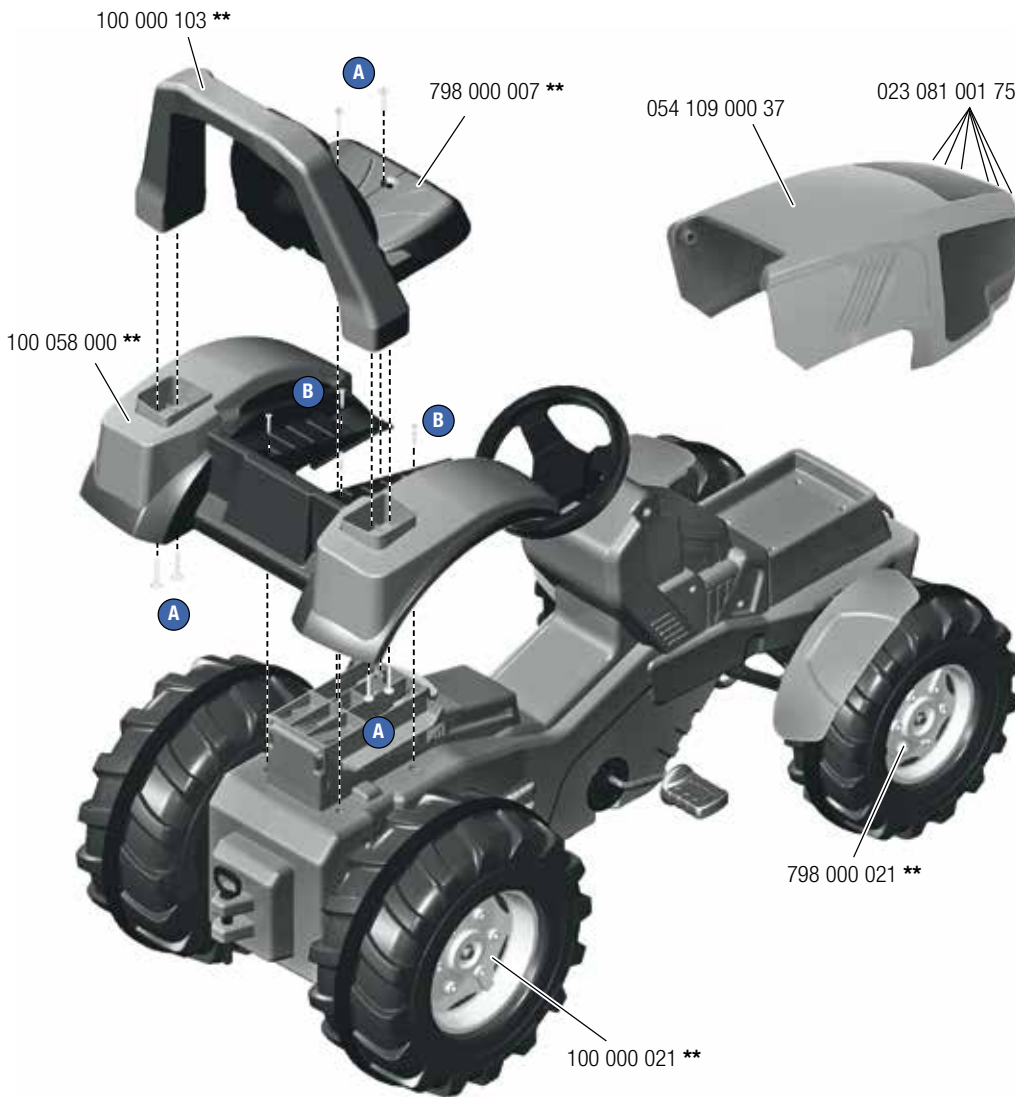

# CLAAS

rolly<sup>®</sup>  
**X-trac**<sup>®</sup>  
Premium

rolly toys Kundendienst Deutschland:

Tel: +49 (0) 95 68 / 856-142

Fax: +49 (0) 95 68 / 856-183

e-mail: service@rollytoys.de

2021/06

640.000.806.00