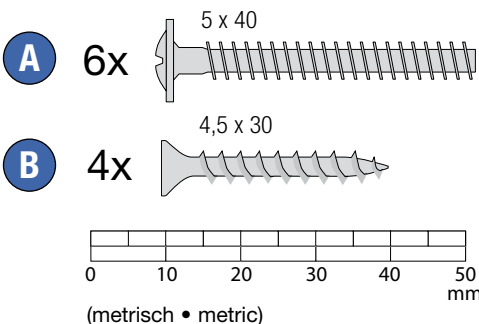

(BG) Предупреждение!	(LT) Įspėjimas!
(CZ) Varování!	(LV) Uzmanību!
(D) Achtung!	(M) Avvis!
(DK) Advarsel!	(MK) Внимание!
(E) Aviso!	(N) OBS!
(EST) Hoiatus!	(NL) Waarschuwing!
(F) Attention!	(P) Aviso!
(FIN) Varoitus!	(PL) Ostrożnie!
(GB) Warning!	(RO) Avertisment!
(GR) Προσοχή!	(RUS) Внимание!
(H) Figyelmeztetés!	(S) Varning!
(HR) Pažnja!	(SK) Varovanie!
(I) Avviso!	(SLO) Opozorilo!
(IRL) Rabhchán!	(TR) Dikkat!

Franz Schneider GmbH & Co KG
P.O.Box 1460
D-96459 · Neustadt bei Coburg · Germany
Tel.: +49 (0) 95 68 / 856-0
Fax.: +49 (0) 95 68 / 856-190
www.rollytoys.com