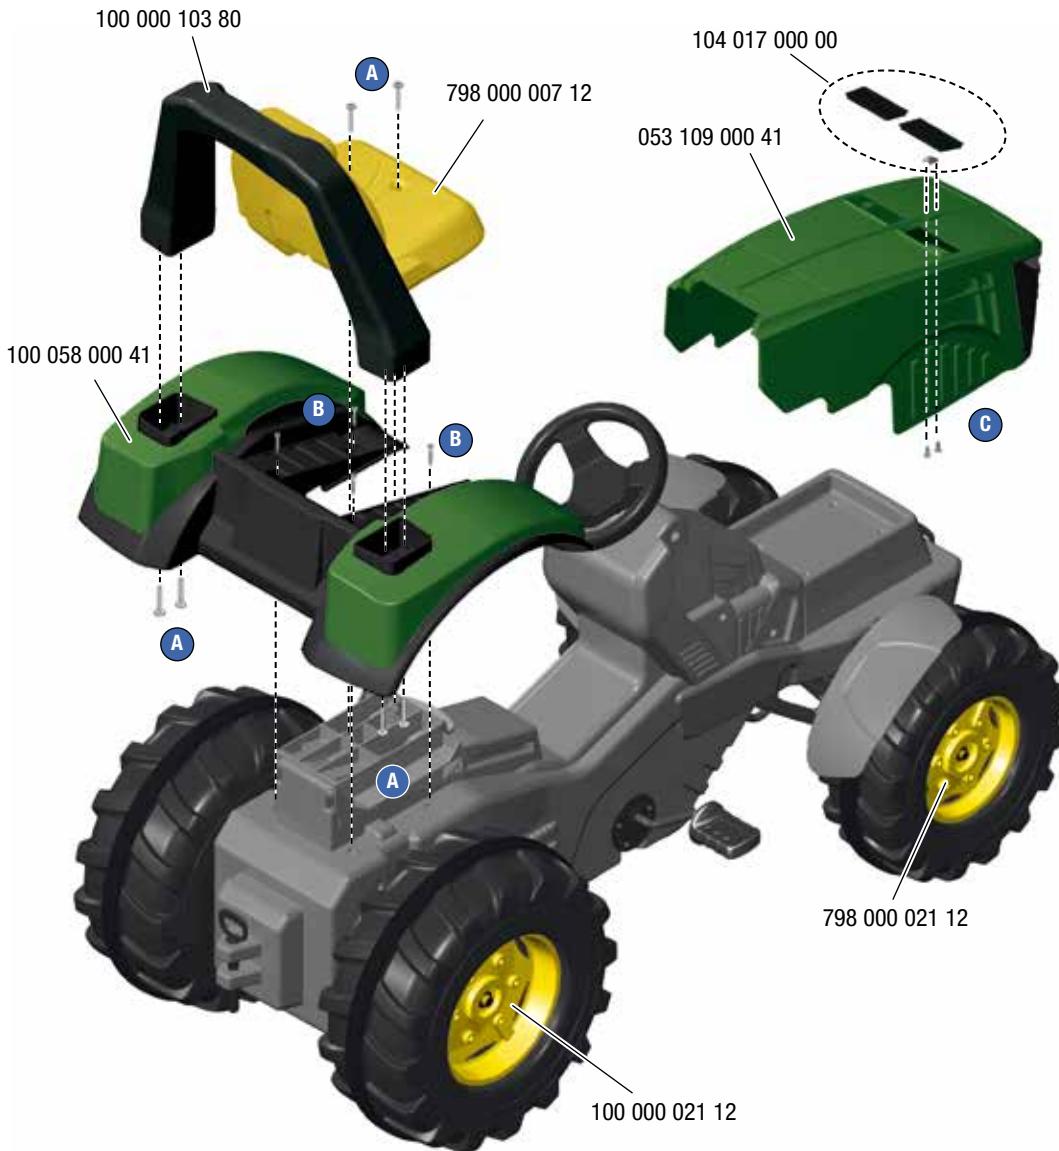

JOHN DEERE

rolly X-trac Premium

rolly toys Kundendienst Deutschland:
Tel: +49 (0) 95 68 / 856-142
Fax: +49 (0) 95 68 / 856-183
e-mail: service@rollytoys.de

2021/09

640.000.805.00

made in Germany

Franz Schneider GmbH & Co KG
P.O.Box 1460
D-96459 · Neustadt bei Coburg · Germany
Tel.: +49 (0) 95 68 / 856-0
Fax.: +49 (0) 95 68 / 856-190
www.rollytoys.com