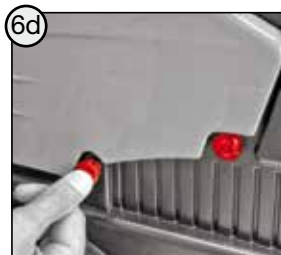

CLAAS

AXOS 340

rolly
FARMTRAC

Plattform / Platform
60 *** *, 61 *** *

rolly toys Kundendienst Deutschland:

Tel: +49 (0) 95 68 / 856-142

Fax: +49 (0) 95 68 / 856-183

e-mail: service@rollytoys.de

2021/02

610.000.804.00

A
4x $\varnothing 4,5 \times 30$

B
2x $\varnothing 5 \times 40$

4x

4x

BG Предупреждение!	LT Įspėjimas!
CZ Varování!	LV Uzmanību!
D Achtung!	M Avvisi!
DK Advarsel!	MK Внимание!
E Aviso!	N OBS!
EST Hoiatus!	NL Waarschuwing!
F Attention!	P Aviso!
FIN Varoitus!	PL Ostrożnie!
GB Warning!	RO Avertisment!
GR Προσοχή!	RUS Внимание!
H Figyelmeztetés!	S Varning!
HR Pažnja!	SK Varovanie!
I Avviso!	SLO Opozorilo!
IRL Rabhchán!	TR Dikkat!

made
in
Germany

Franz Schneider GmbH & Co KG
P.O.Box 1460
D-96459 · Neustadt bei Coburg · Germany
Tel.: +49 (0) 95 68 / 856-0
Fax.: +49 (0) 95 68 / 856-190
www.rollytoys.com