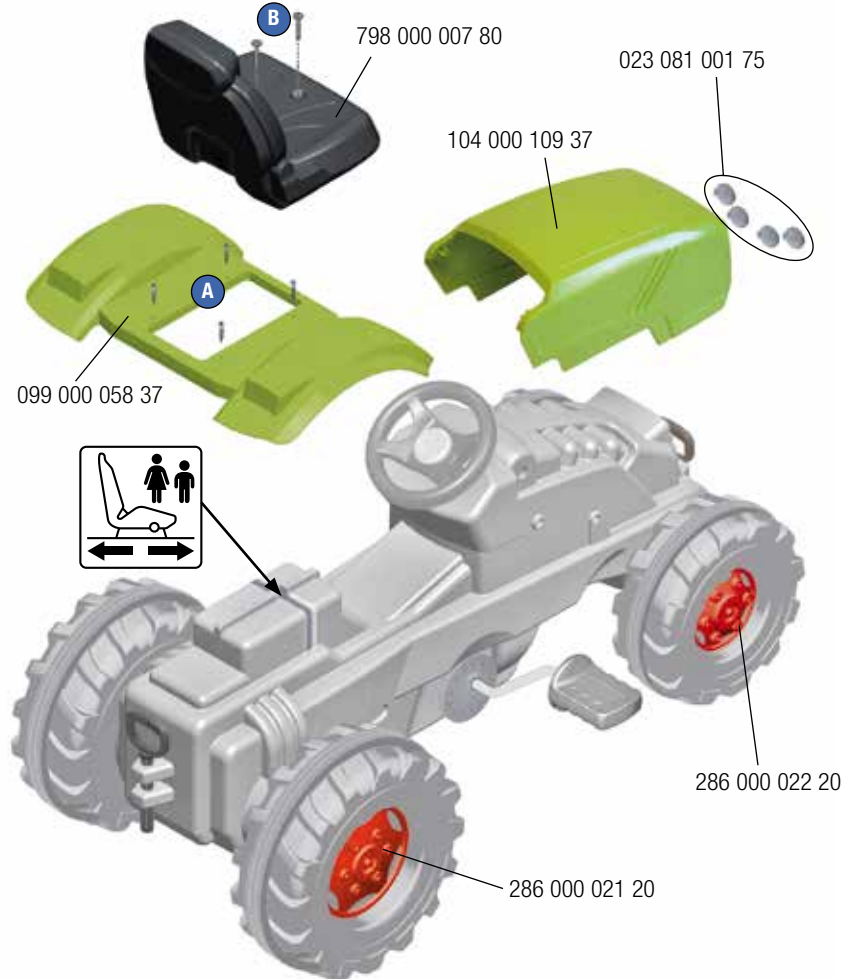

BG Предупреждение!	LT Įspėjimas!
CZ Varování!	LV Uzmanību!
D Achtung!	M Avvisi!
DK Advarsel!	MK Внимание!
E Aviso!	N OBS!
EST Hoiatus!	NL Waarschuwing!
F Attention!	P Aviso!
FIN Varoitus!	PL Ostrożnie!
GB Warning!	RO Avertisment!
GR Προσοχή!	RUS Внимание!
H Figyelmeztetés!	S Varning!
HR Pažnja!	SK Varovanie!
I Avviso!	SLO Opozorilo!
IRL Rabhchán!	TR Dikkat!

made
in
Germany