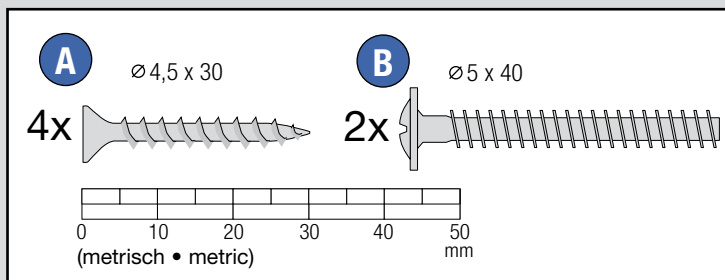

## 610.000.801.00

**A**  4x  $\varnothing 4,5 \times 30$

**B**  2x  $\varnothing 5 \times 40$

4x 

made in Germany

Franz Schneider GmbH & Co KG

P.O.Box 1460

D-96459 · Neustadt bei Coburg · Germany