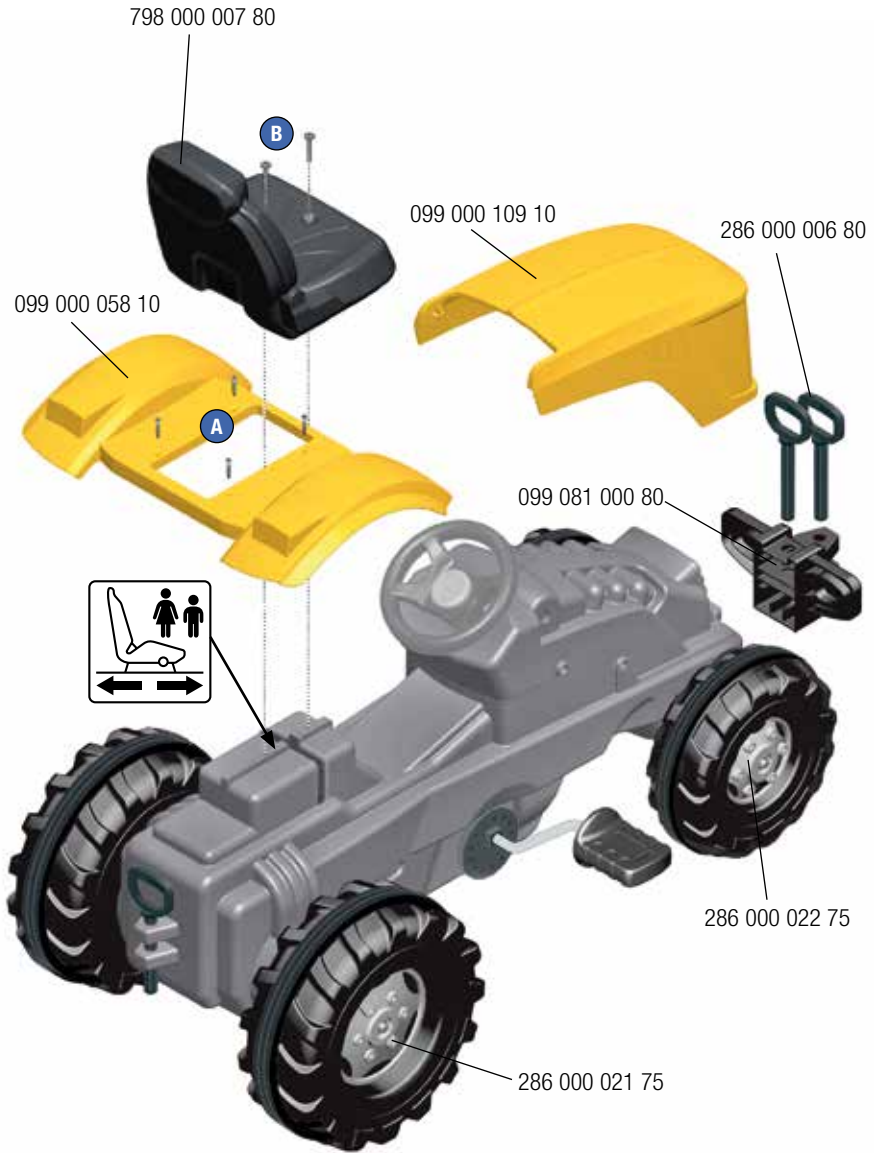

## 610.000.801.00

**A**  4x  $\varnothing 4,5 \times 30$

**B**  2x  $\varnothing 5 \times 40$

4x 

made in Germany

Franz Schneider GmbH & Co KG

P.O.Box 1460

D-96459 · Neustadt bei Coburg · Germany