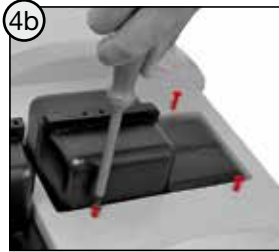

A 4x $\varnothing 4,5 \times 30$