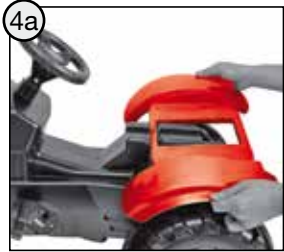

A 4x $\varnothing 4,5 \times 30$