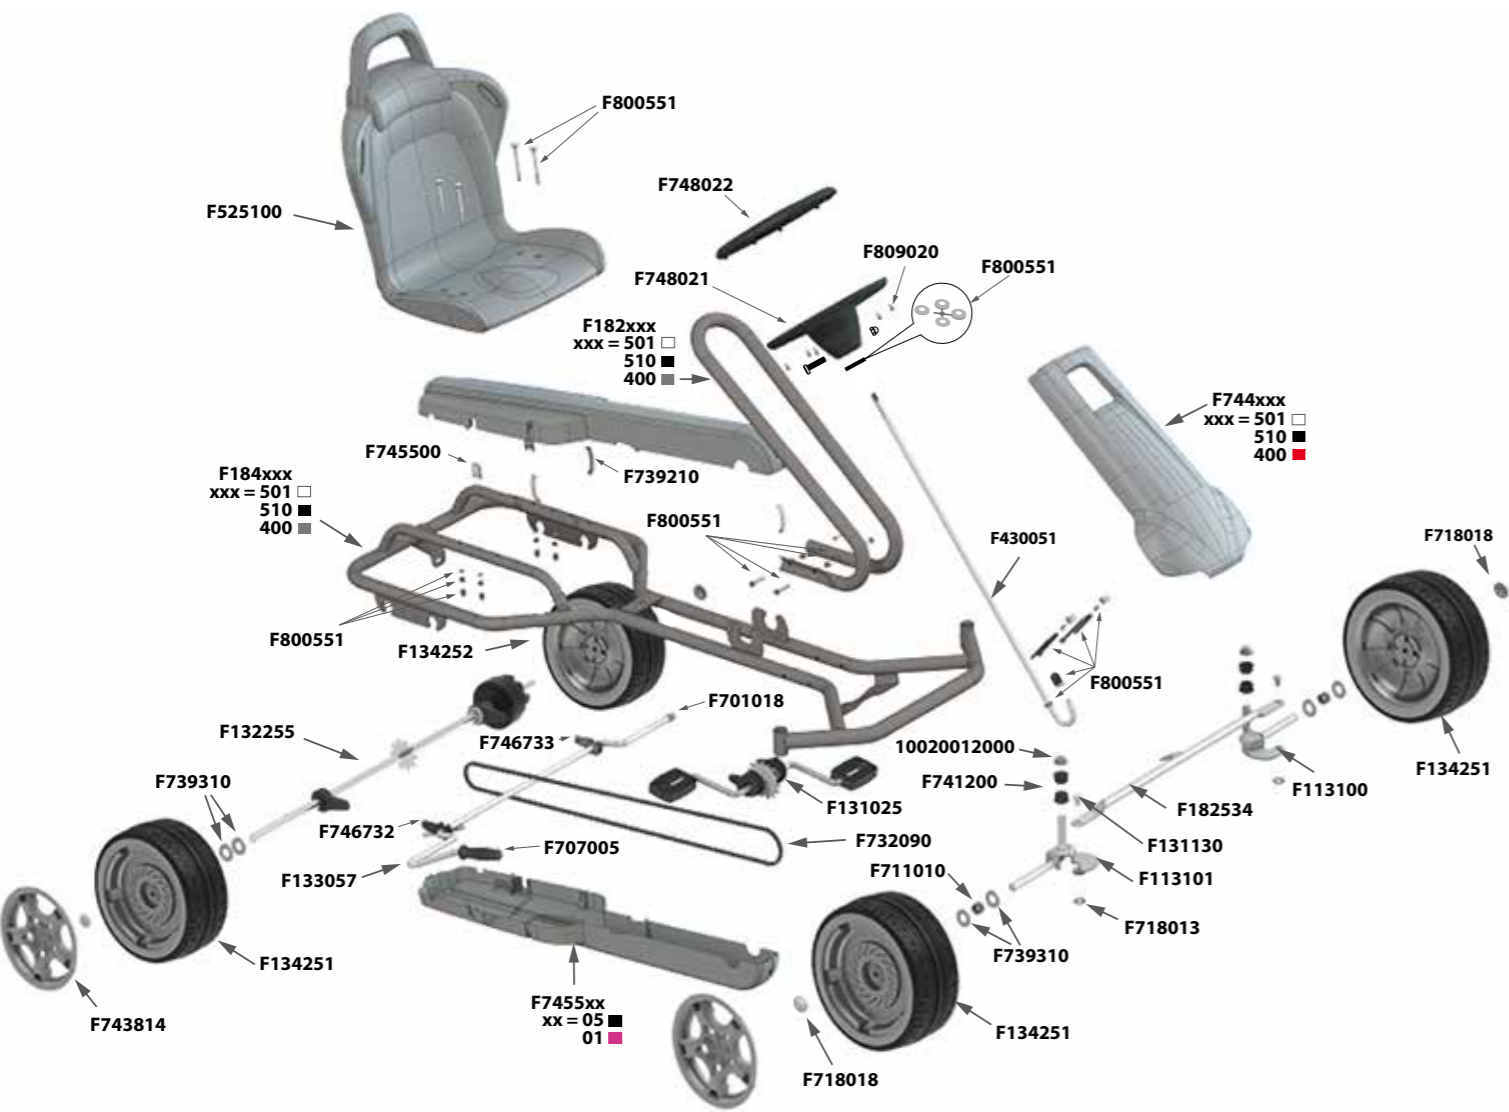

⚠ WARNING

- CHOKING HAZARD - Small parts, Danger of being swallowed. Contains small parts in non assembled state. Must be assembled by adults.
- If toy is defective stop using it, repairs may only be carried out by adults.
- Adult supervision required.
- Never use near steps, slopes, driveways, hills, roadways, alleys or swimming pool areas.
- Always wear shoes.
- Never allow more than one rider.
- The use of protective gear and safety helmet is highly recommended.
- The stickers are to be applied by adults only.
- Conforms to the requirements of ASTM Standard Consumer Safety Specification on Toy Safety, F 963.

⚠ AVERTISSEMENT

- RISQUE D'ÉTOUFFEMENT - Petites pièces. Risque d'ingestion. Contient des petites pièces à l'état non assemblé. Doit être assemblé par un adulte.
- Surveillance d'un adulte est requise.
- Si le jouet est défectueux, cessez de l'utiliser. Toute réparation ne doit être effectuée que par un adulte.
- Ne jamais utiliser à proximité des marches, des pentes, des allées, des collines, des routes, des allées ou des piscines.
- Portez toujours des chaussures.
- Ne permettez jamais la présence de plus d'un coureur.
- L'utilisation d'un équipement de protection et d'un casque de sécurité est fortement recommandée.
- Les autocollants ne doivent être appliqués que par des adultes.
- Conforme aux exigences de la norme internationale ASTM Standard Consumer Safety Specification on Toy Safety, F 963.

⚠ WARNING:
CHOKING HAZARD – Small parts.
Not for children under 3 years.

A M5 x 25 4x	B M5 8x	C M5 9x	D Ø 10,5 1x	E 3,5 x 13 9x
F M5 x 25 1x	G M5 x 60 4x	H M5 4x		

0 10 20 30 40 50 60 70 mm
(metrisch • metric)

Franz Schneider GmbH & Co KG
P.O.Box 1460
D-96459 · Neustadt bei Coburg · Germany
Tel.: +49 (0) 95 68 / 856-0
Fax.: +49 (0) 95 68 / 856-190
www.rollytoys.com