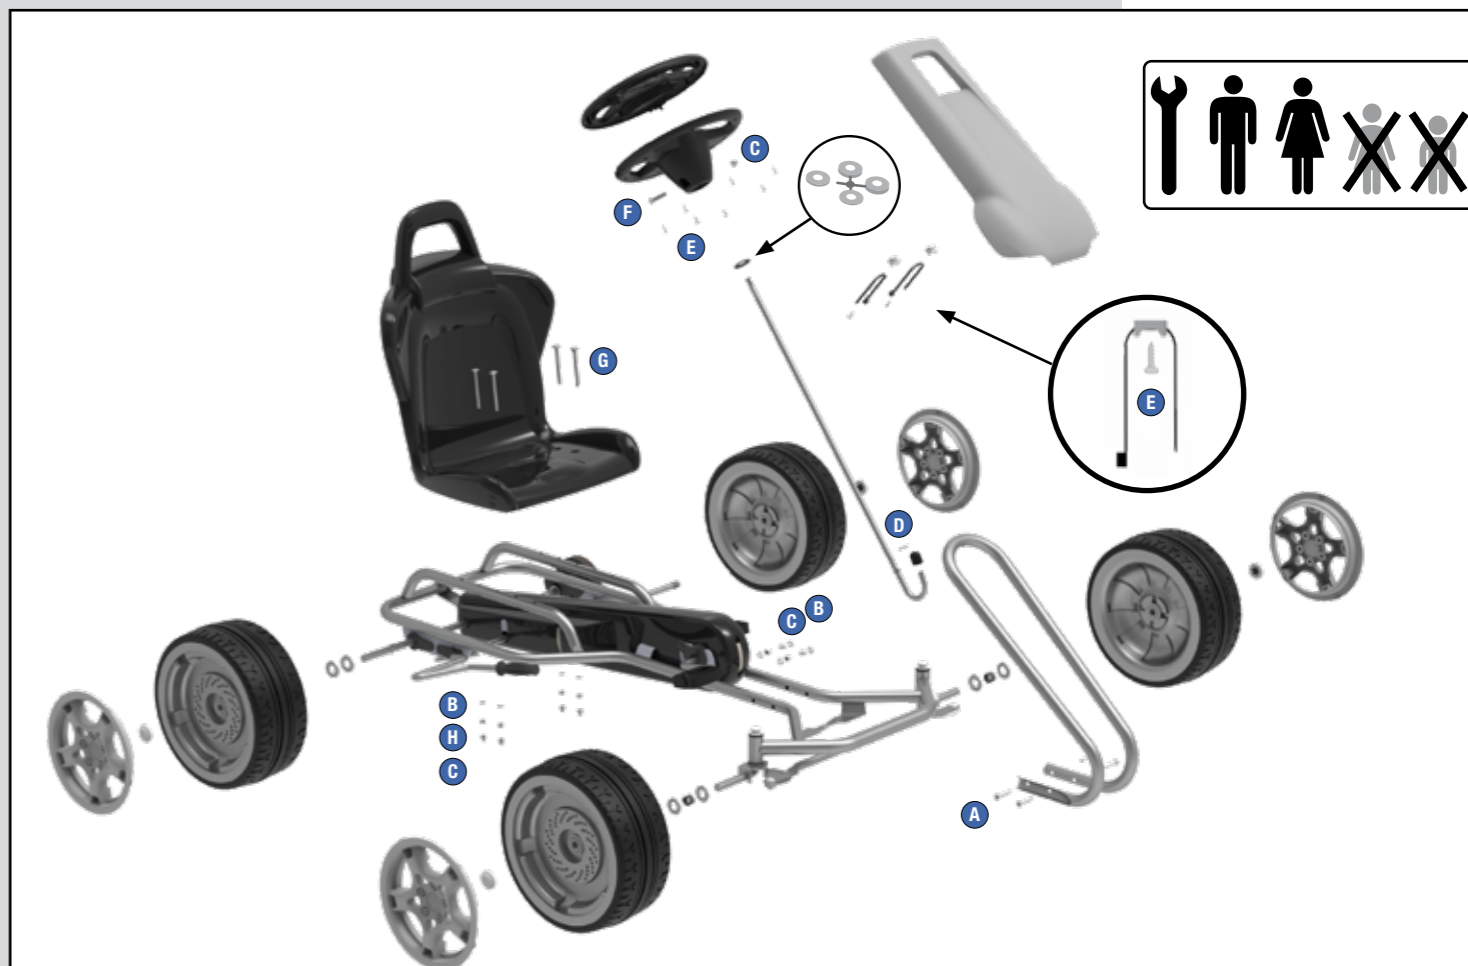

⚠ WARNING

- CHOKING HAZARD - Small parts, Danger of being swallowed. Contains small parts in non assembled state. Must be assembled by adults.
- If toy is defective stop using it, repairs may only be carried out by adults.
- Adult supervision required.
- Never use near steps, slopes, driveways, hills, roadways, alleys or swimming pool areas.
- Always wear shoes.
- Never allow more than one rider.
- The use of protective gear and safety helmet is highly recommended.
- The stickers are to be applied by adults only.
- Conforms to the requirements of ASTM Standard Consumer Safety Specification on Toy Safety, F 963.

⚠ AVERTISSEMENT

- RISQUE D'ÉTOUFFEMENT - Petites pièces. Risque d'ingestion. Contient des petites pièces à l'état non assemblé. Doit être assemblé par un adulte.
- Surveillance d'un adulte est requise.
- Si le jouet est défectueux, cessez de l'utiliser. Toute réparation ne doit être effectuée que par un adulte.
- Ne jamais utiliser à proximité des marches, des pentes, des allées, des collines, des routes, des allées ou des piscines.
- Portez toujours des chaussures.
- Ne permettez jamais la présence de plus d'un coureur.
- L'utilisation d'un équipement de protection et d'un casque de sécurité est fortement recommandée.
- Les autocollants ne doivent être appliqués que par des adultes.
- Conforme aux exigences de la norme internationale ASTM Standard Consumer Safety Specification on Toy Safety, F 963.

⚠ WARNING:
CHOKING HAZARD – Small parts.
Not for children under 3 years.

A M5 x 25 4x	B M5 8x	C M5 9x	D Ø 10,5 1x	E 3,5 x 13 9x
F M5 x 25 1x	G M5 x 60 4x	H M5 4x		

0 10 20 30 40 50 60 70 mm
(metrisch • metric)

Franz Schneider GmbH & Co KG
P.O.Box 1460
D-96459 · Neustadt bei Coburg · Germany
Tel.: +49 (0) 95 68 / 856-0
Fax.: +49 (0) 95 68 / 856-190
www.rollytoys.com