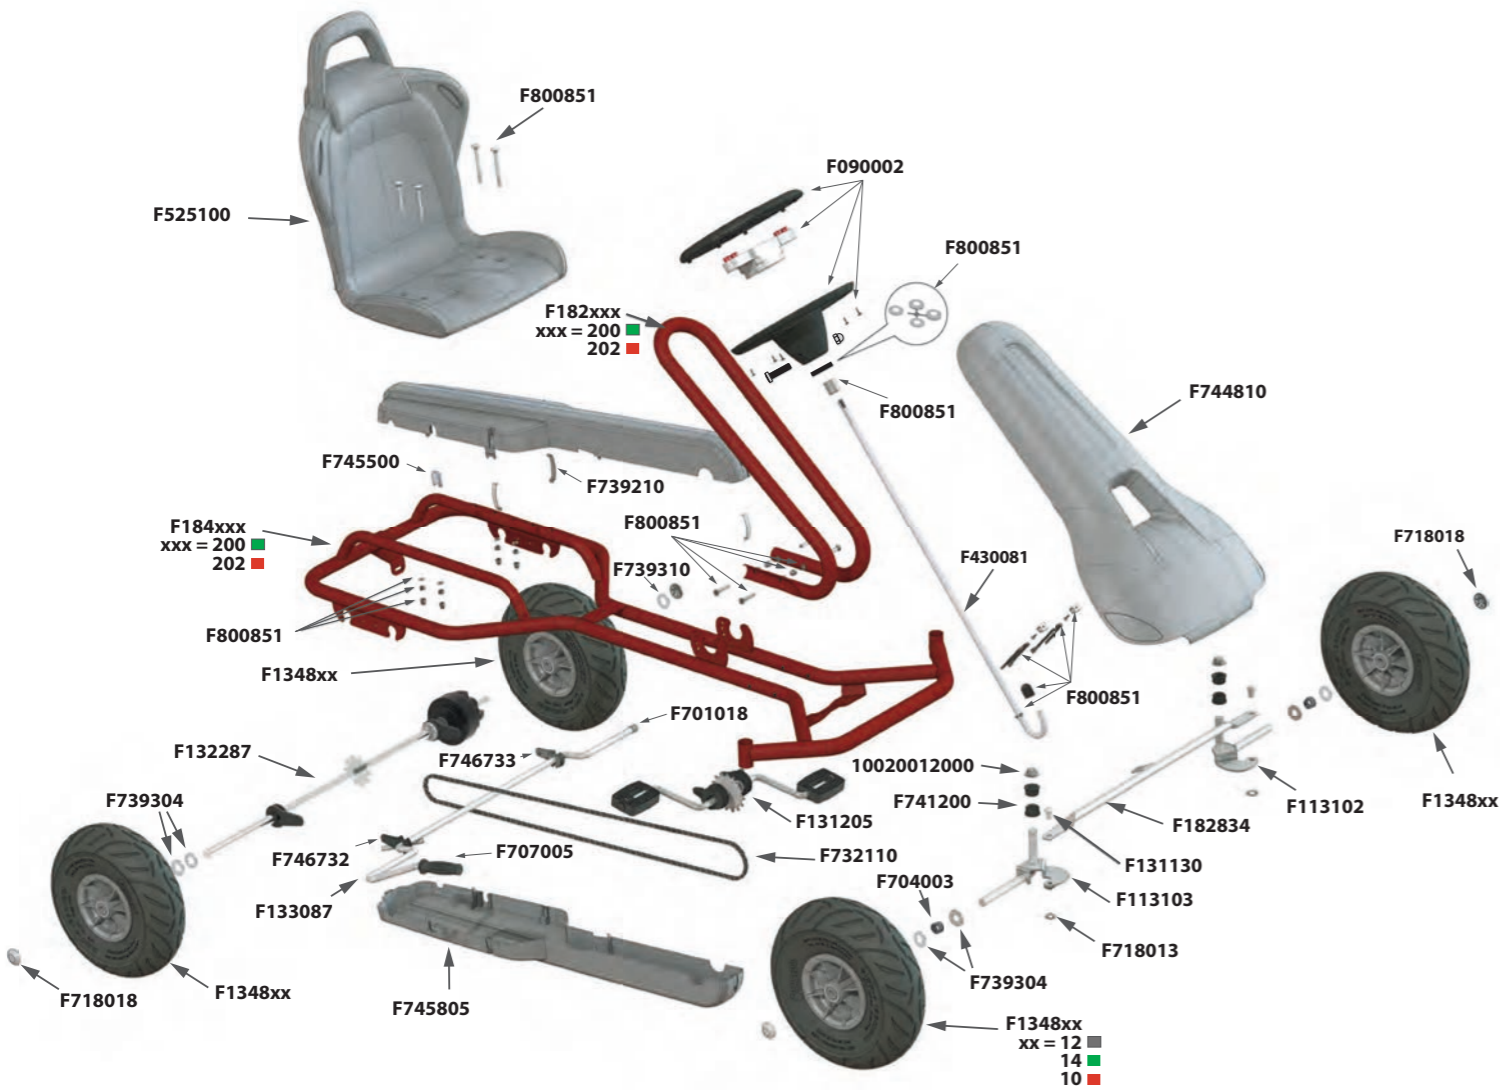

WARNING

- CHOKING HAZARD - Small parts, Danger of being swallowed. Contains small parts in non assembled state. Must be assembled by adults.
- If toy is defective stop using it, repairs may only be carried out by adults.
- Adult supervision required.
- Never use near steps, slopes, driveways, hills, roadways, alleys or swimming pool areas.
- Always wear shoes.
- Never allow more than one rider.
- The use of protective gear and safety helmet is highly recommended.
- The stickers are to be applied by adults only.
- Conforms to the requirements of ASTM Standard Consumer Safety Specification on Toy Safety, F 963.

AVERTISSEMENT

- RISQUE D'ÉTOUFFEMENT - Petites pièces. Risque d'ingestion. Contient des petites pièces à l'état non assemblé. Doit être assemblé par un adulte.
- Surveillance d'un adulte est requise.
- Si le jouet est défectueux, cessez de l'utiliser. Toute réparation ne doit être effectuée que par un adulte.
- Ne jamais utiliser à proximité des marches, des pentes, des allées, des collines, des routes, des allées ou des piscines.
- Portez toujours des chaussures.
- Ne permettez jamais la présence de plus d'un coureur.
- L'utilisation d'un équipement de protection et d'un casque de sécurité est fortement recommandée.
- Les autocollants ne doivent être appliqués que par des adultes.
- Conforme aux exigences de la norme internationale ASTM Standard Consumer Safety Specification on Toy Safety, F 963.