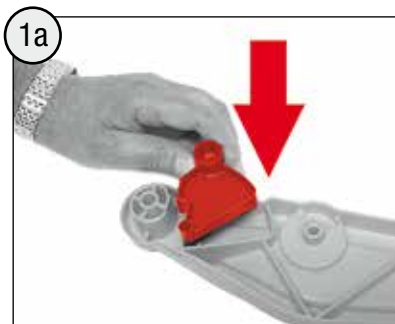

2x **A** M8 x 70

2x **H** M8

⊕

1x **B** M6 x 70 **I** M6

⊕

1x **E** M6 x 20 **K** ø 20

1x **I** M6

⊕

1x **F** M6 x 16 **I** M6

⊕

⊕

1x **C** M6 x 55

1x **I** M6

1x **I** M6

⊕

1x **D** M6 x 35 **I** M6

⊕

2x ø 10 x 450

2x ø 15 x 20

2x ø 15 x 20

2x

4x

3x **G** ø 5 x 40

⊕

⊕

1x

---NORTH & SOUTH AMERICA only---

180 days warranty

From the date of purchase + guaranteed spare part service

The warranty does not cover damages caused by improper use or neglect