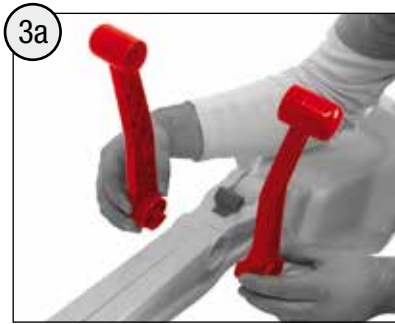

1x **B** M6 x 70 **I** M6