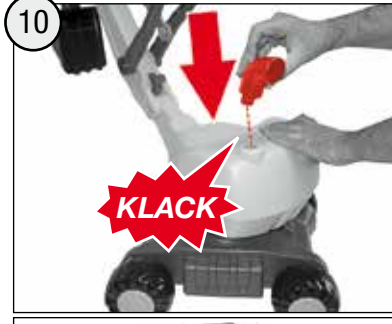

1x

---NORTH & SOUTH AMERICA only---

180 days warranty

From the date of purchase + guaranteed spare part service

The warranty does not cover damages caused by improper use or neglect