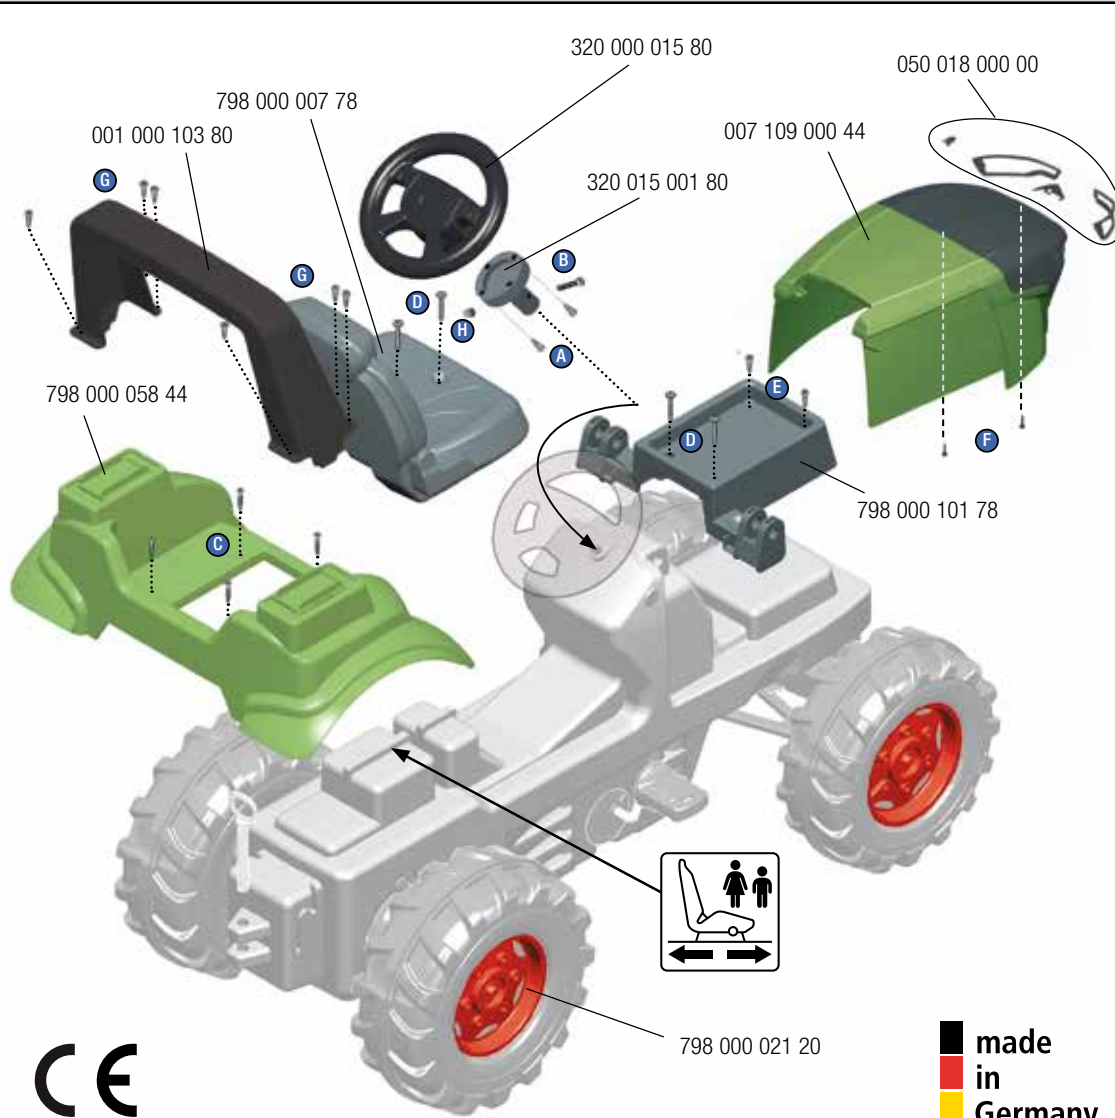

700.000.810.00

→ \*\*

● +10	● +26	□ +70
● +12	● +30	□ +75
● +13	● +37	□ +78
● +20	● +40	● +80
● +22	● +41	
● +23	● +44	

**made in Germany**

**Franz Schneider GmbH & Co KG**  
 P.O.Box 1460  
 D-96459 · Neustadt bei Coburg · Germany  
 Tel.: +49 (0) 95 68 / 856-0  
 Fax.: +49 (0) 95 68 / 856-190  
 www.rollytoys.com