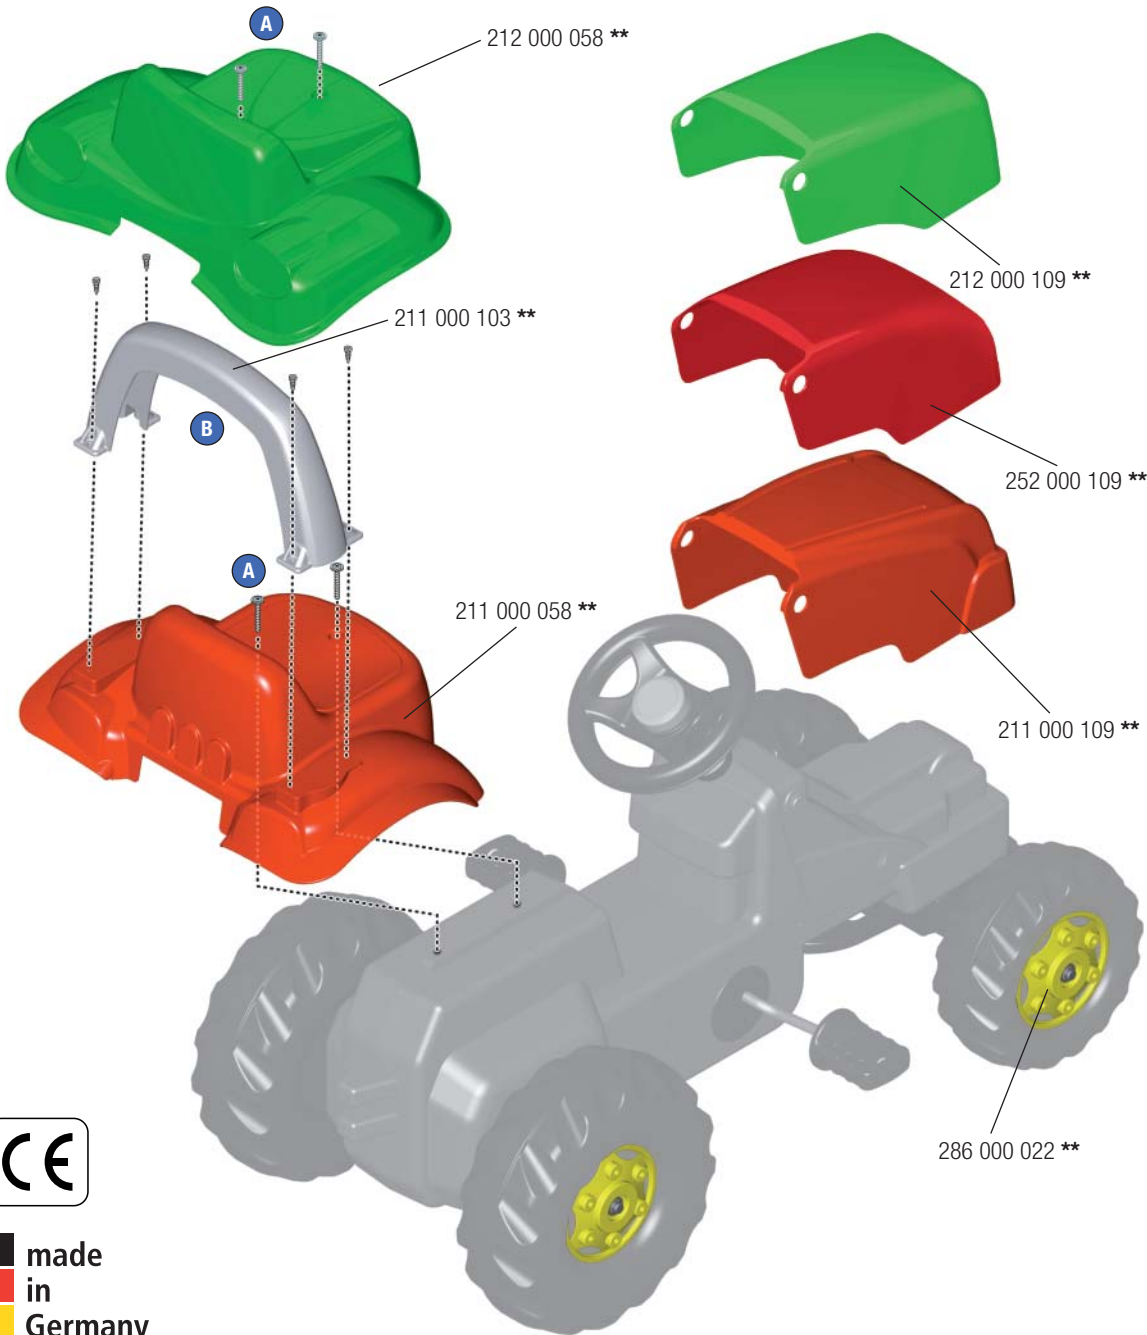

rolly toys Kundendienst Deutschland:

Tel: +49 (0) 95 68 / 856-142

Fax: +49 (0) 95 68 / 856-183

e-mail: service@rollytoys.de

Plattform Plate-forme 01 *** *
Basis Piattaforma 02 *** *

2011/03

010.000.801.00

made in Germany