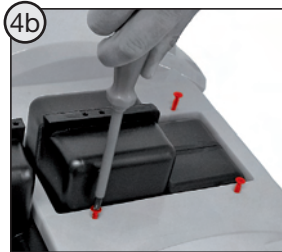

A
4x $\varnothing 4,5 \times 30$