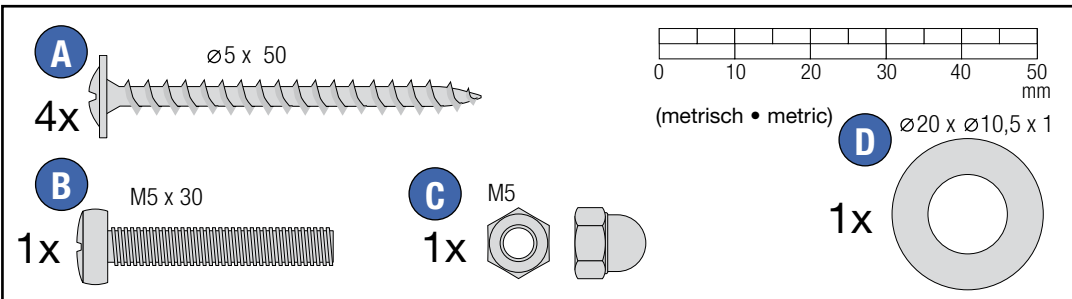

JOHN DEERE

John Deere 6150 R

rolly toys Kundendienst Deutschland:

Tel: +49 (0) 95 68 / 856-142

Fax: +49 (0) 95 68 / 856-183

e-mail: service@rollytoys.de

2017/02

207.000.800.00