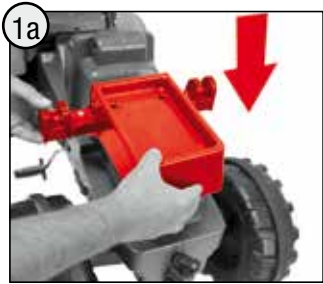

2x **C** $\varnothing 5 \times 40$ **D** $\varnothing 3 \times 20$

1x **E** $\varnothing 2,2 \times 16$

2x

6x **A** $\varnothing 4 \times 17$

4x **B** $\varnothing 4,5 \times 30$

2x **C** $\varnothing 5 \times 40$

2x **F** $\varnothing 5 \times 60$

A 4 x 17
6x

B $\varnothing 4,5 \times 30$
4x

C $\varnothing 5 \times 40$
4x

D 3 x 20
2x

E 2,2 x 16
1x

F $\varnothing 5 \times 60$
2x

(metrisch • metric)