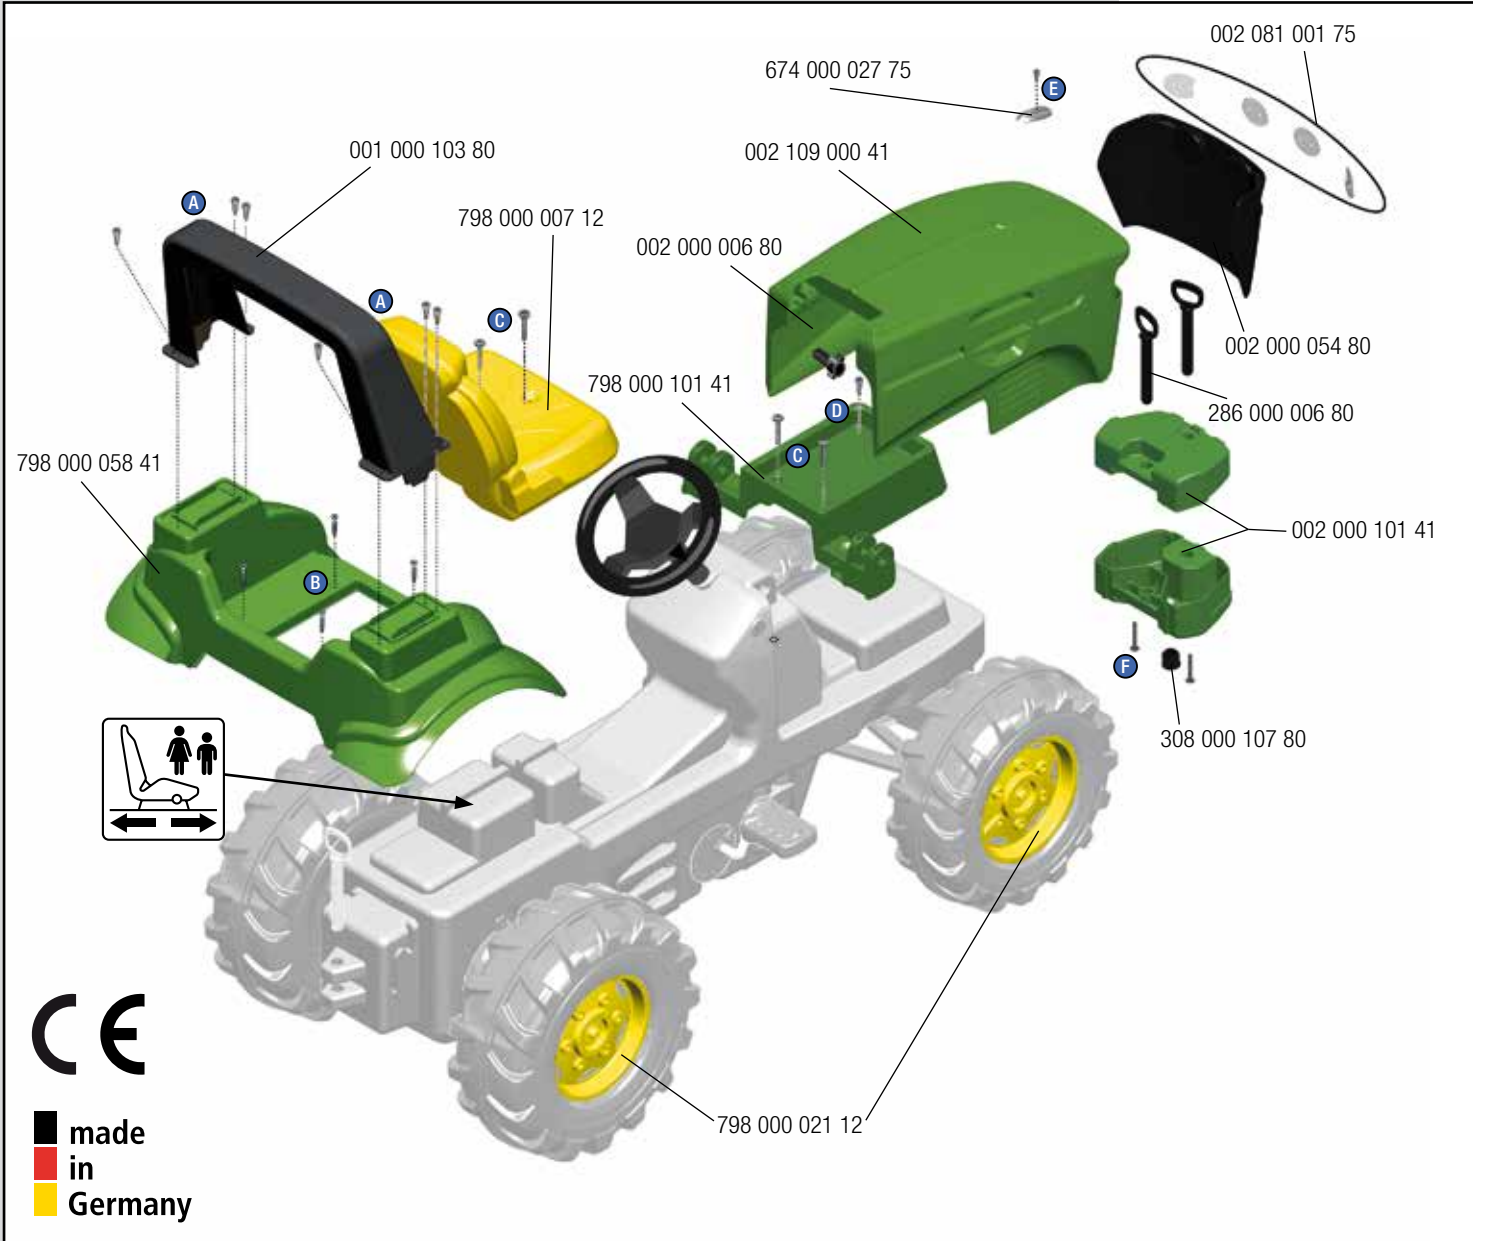

JOHN DEERE

John Deere 7930

Plattform / Platform
70 *** *, 71 *** *

rally toys Kundendienst Deutschland:

Tel: +49 (0) 95 68 / 856-142
Fax: +49 (0) 95 68 / 856-183
e-mail: service@rallytoys.de

2018/11

700.000.804.00