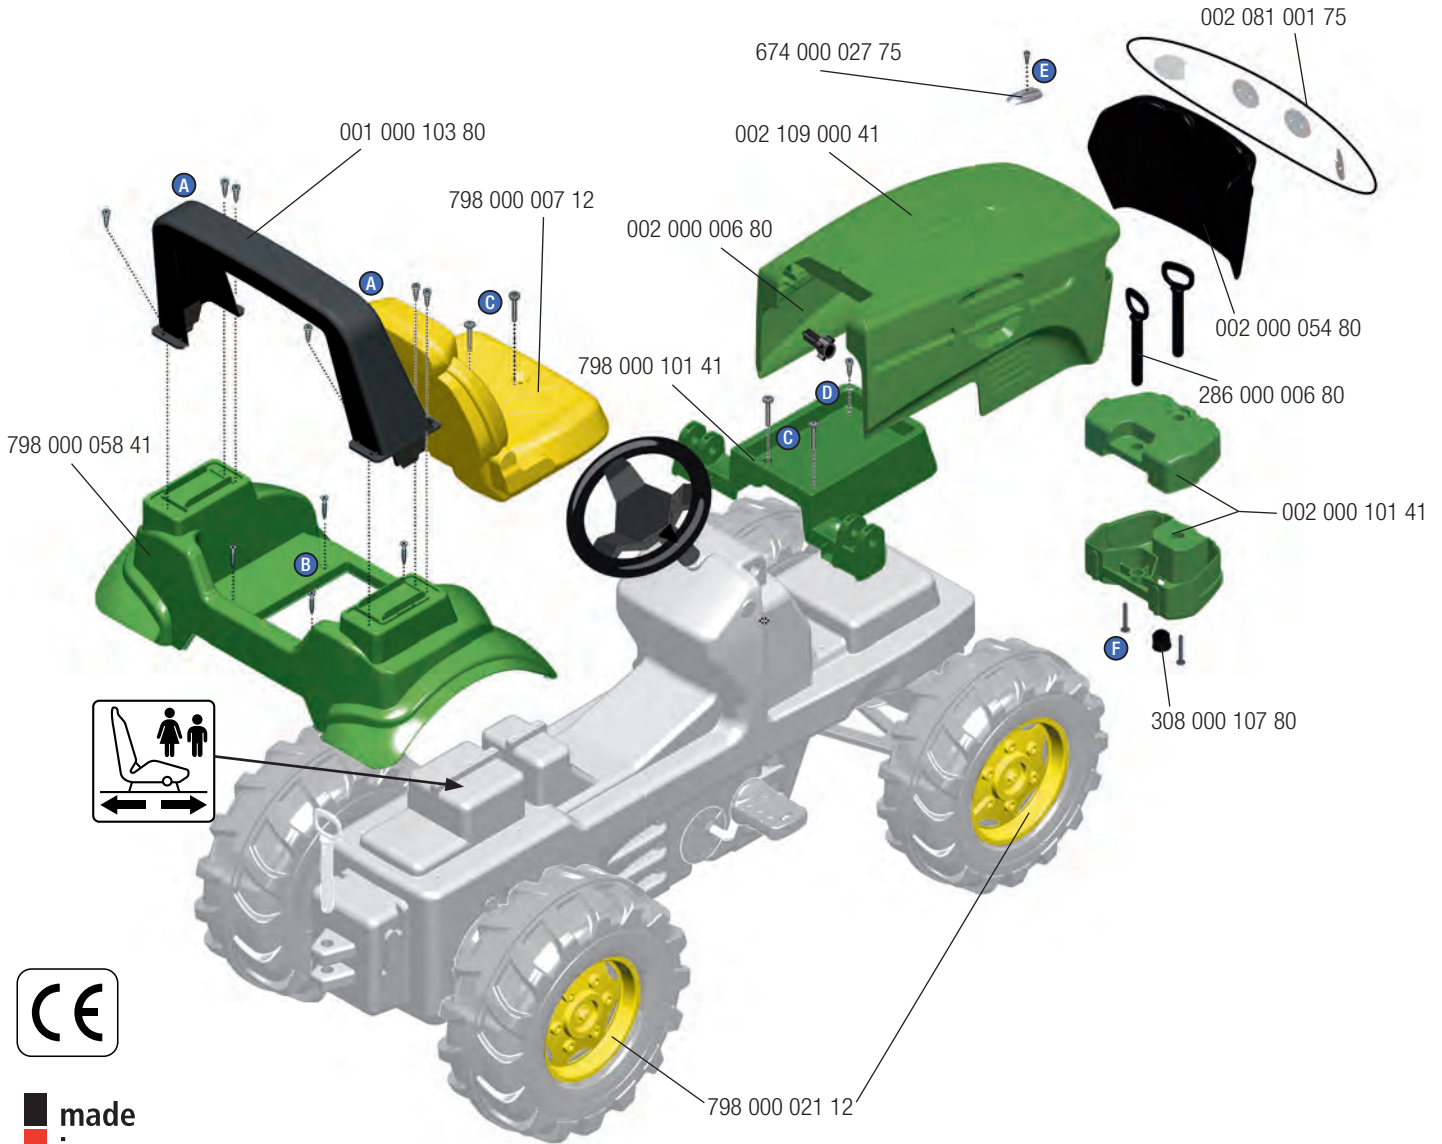

rolly toys Kundendienst Deutschland:

Tel: +49 (0) 95 68 / 856-142

Fax: +49 (0) 95 68 / 856-183

e-mail: service@rollytoys.de

Plattform / Platform

70 *** *, 71 *** *

2012/05

700.000.804.00

made
in
Germany

(BG) Предупреждение!	(LT) Įspėjimas!
(CZ) Varování!	(LV) Uzmanību!
(D) Achtung!	(M) Atvizi!
(DK) Advarsel!	(MK) Вниманије!
(E) Aviso!	(N) OBS!
(EST) Hoiatus!	(NL) Waarschuwing!
(F) Attention!	(P) Aviso!
(FIN) Varoitus!	(PL) Ostrożnie!
(GB) Warning!	(RO) Avertisment!
(GR) Προειδοποίηση!	(RUS) Вниманије!
(H) Figyelmeztetés!	(S) Varning!
(HR) Pažnja!	(SK) Varovanie!
(I) Avviso!	(SLO) Opozorilo!
(IRL) Rabhchán!	(TR) Dikkat!