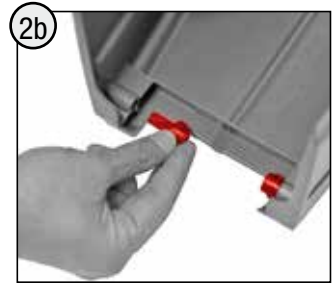

2x **C** $\varnothing 5 \times 40$ **D** $\varnothing 3 \times 20$

1x **E** $\varnothing 2,2 \times 16$

2x

6x **A** $\varnothing 4 \times 17$

4x **B** $\varnothing 4,5 \times 30$

2x **C** $\varnothing 5 \times 40$

2x **F** $\varnothing 5 \times 60$

A 4 x 17
6x

B $\varnothing 4,5 \times 30$
4x

C $\varnothing 5 \times 40$
4x

D 3 x 20
2x

E 2,2 x 16
1x

F $\varnothing 5 \times 60$
2x

(metrisch • metric)