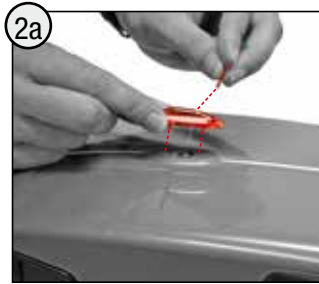

2x **C** $\varnothing 5 \times 40$ **D** $\varnothing 3 \times 20$

1x **E** $\varnothing 2,2 \times 16$

2x

6x **A** $\varnothing 4 \times 17$

4x **B** $\varnothing 4,5 \times 30$

2x **C** $\varnothing 5 \times 40$

2x **F** $\varnothing 5 \times 60$

A 4 x 17
6x

B $\varnothing 4,5 \times 30$
4x

C $\varnothing 5 \times 40$
4x

D 3 x 20
2x

E 2,2 x 16
1x

F $\varnothing 5 \times 60$
2x

(metrisch • metric)