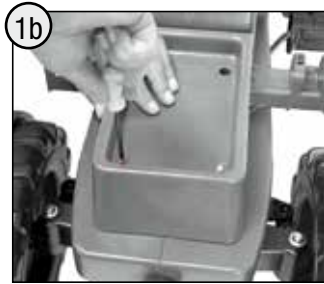

2x **C** $\varnothing 5 \times 40$ **D** $\varnothing 3 \times 20$

1x **E** $\varnothing 2,2 \times 16$

2x

6x **A** $\varnothing 4 \times 17$

4x **B** $\varnothing 4,5 \times 30$

2x **C** $\varnothing 5 \times 40$

2x **F** $\varnothing 5 \times 60$

A 4 x 17
6x

B $\varnothing 4,5 \times 30$
4x

C $\varnothing 5 \times 40$
4x

D 3 x 20
2x

E 2,2 x 16
1x

F $\varnothing 5 \times 60$
2x

(metrisch • metric)