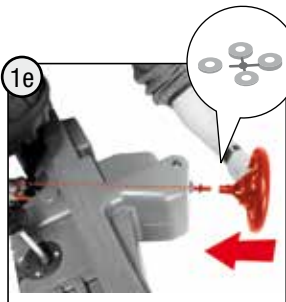

CE

made
in
Germany

Franz Schneider GmbH & Co KG
P.O.Box 1460
D-96459 · Neustadt bei Coburg · Germany
Tel.: +49 (0) 95 68 / 856-0
Fax.: +49 (0) 95 68 / 856-190
www.rallytoys.com

1x 

1x  M5 x 30  M5

1x 

2x  $\varnothing 5 \times 40$  $\varnothing 3 \times 20$