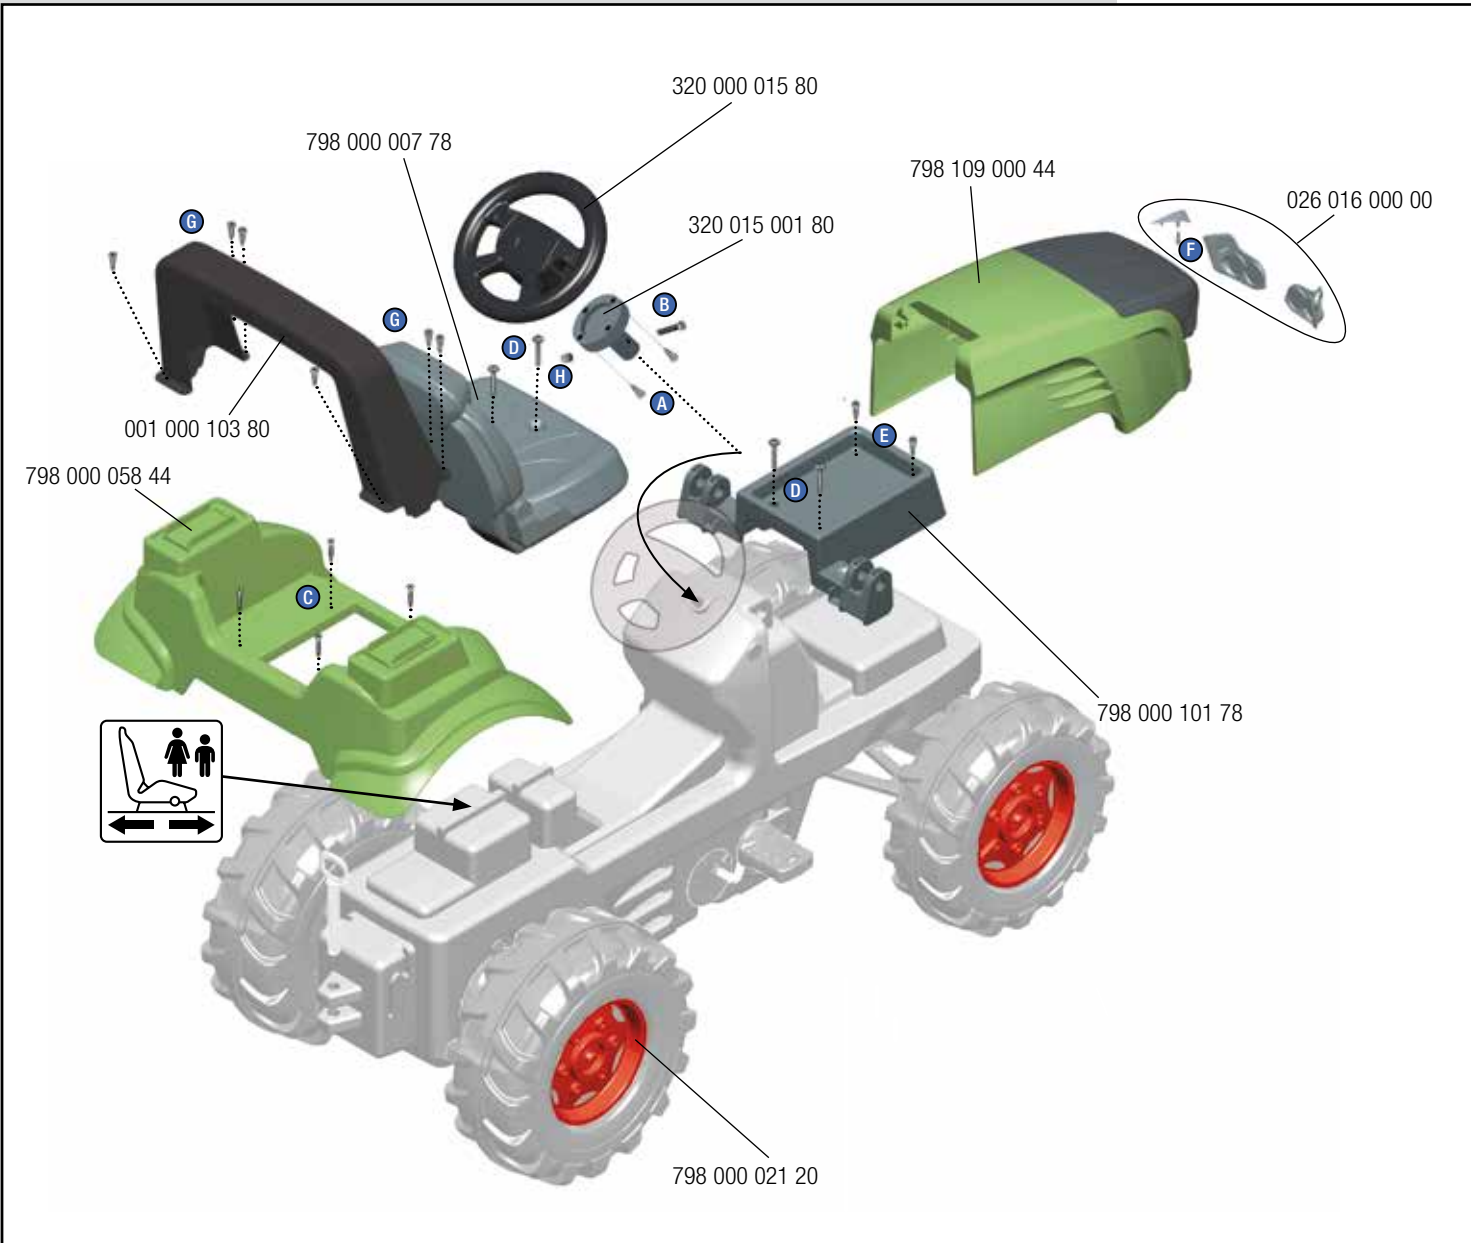

CE

made
in
Germany

Franz Schneider GmbH & Co KG
P.O.Box 1460
D-96459 · Neustadt bei Coburg · Germany
Tel.: +49 (0) 95 68 / 856-0
Fax.: +49 (0) 95 68 / 856-190
www.rallytoys.com

1x 

1x  M5 x 30  M5

1x 

2x  $\varnothing 5 \times 40$  $\varnothing 3 \times 20$