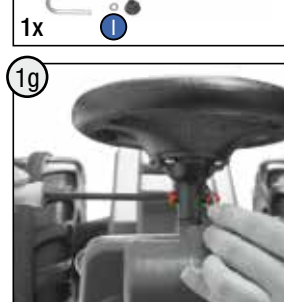

CE

made
in
Germany

Franz Schneider GmbH & Co KG
P.O.Box 1460
D-96459 · Neustadt bei Coburg · Germany
Tel.: +49 (0) 95 68 / 856-0
Fax.: +49 (0) 95 68 / 856-190
www.rallytoys.com

1x 

1x  M5 x 30  M5

1x 

2x  $\varnothing 5 \times 40$  $\varnothing 3 \times 20$