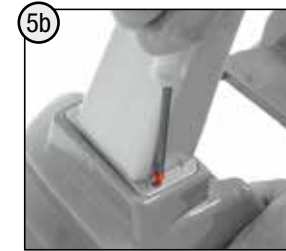

2x $\varnothing 5 \times 40$ $\varnothing 3 \times 20$

1x $\varnothing 2,2 \times 16$

1x $\varnothing 2,2 \times 16$