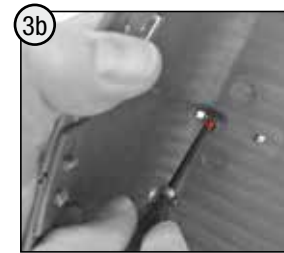

CE

made
in
Germany

Franz Schneider GmbH & Co KG
P.O.Box 1460
D-96459 · Neustadt bei Coburg · Germany
Tel.: +49 (0) 95 68 / 856-0
Fax.: +49 (0) 95 68 / 856-190
www.rallytoys.com

1x 

1x  M5 x 30  M5

1x 

2x  $\varnothing 5 \times 40$  $\varnothing 3 \times 20$