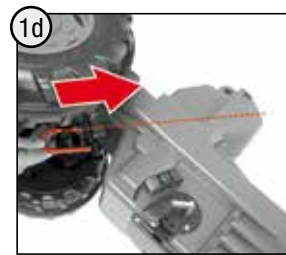

CE

made
in
Germany

Franz Schneider GmbH & Co KG
P.O.Box 1460
D-96459 · Neustadt bei Coburg · Germany
Tel.: +49 (0) 95 68 / 856-0
Fax.: +49 (0) 95 68 / 856-190
www.rallytoys.com

1x 

1x  M5 x 30  M5

1x 

2x  $\varnothing 5 \times 40$  $\varnothing 3 \times 20$