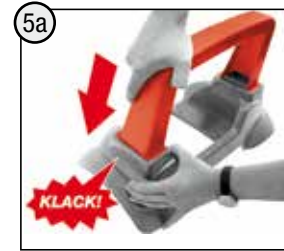

2x $\varnothing 5 \times 40$ $\varnothing 3 \times 20$

1x $\varnothing 2,2 \times 16$

1x $\varnothing 2,2 \times 16$