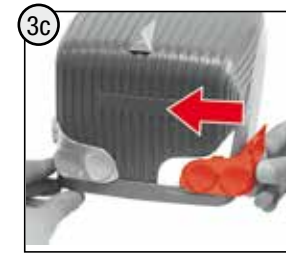

CE

made
in
Germany

Franz Schneider GmbH & Co KG
P.O.Box 1460
D-96459 · Neustadt bei Coburg · Germany
Tel.: +49 (0) 95 68 / 856-0
Fax.: +49 (0) 95 68 / 856-190
www.rallytoys.com

1x 

1x  M5 x 30  M5

1x 

2x  $\varnothing 5 \times 40$  $\varnothing 3 \times 20$