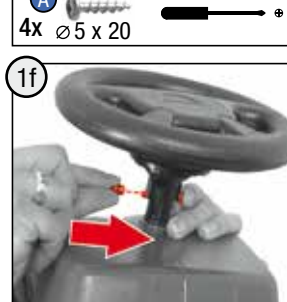

CE

made
in
Germany

Franz Schneider GmbH & Co KG
P.O.Box 1460
D-96459 · Neustadt bei Coburg · Germany
Tel.: +49 (0) 95 68 / 856-0
Fax.: +49 (0) 95 68 / 856-190
www.rallytoys.com

1x 

1x  M5 x 30  M5

1x 

2x  $\varnothing 5 \times 40$  $\varnothing 3 \times 20$