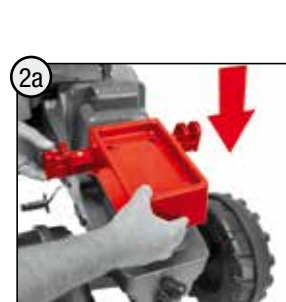

CE

made
in
Germany

Franz Schneider GmbH & Co KG
P.O.Box 1460
D-96459 · Neustadt bei Coburg · Germany
Tel.: +49 (0) 95 68 / 856-0
Fax.: +49 (0) 95 68 / 856-190
www.rallytoys.com

1x 

1x  M5 x 30  M5

1x 

2x  $\varnothing 5 \times 40$  $\varnothing 3 \times 20$