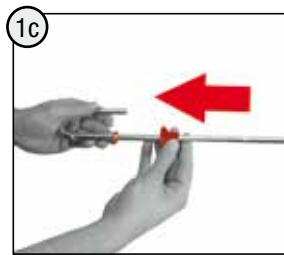

CE

made
in
Germany

Franz Schneider GmbH & Co KG
P.O.Box 1460
D-96459 · Neustadt bei Coburg · Germany
Tel.: +49 (0) 95 68 / 856-0
Fax.: +49 (0) 95 68 / 856-190
www.rallytoys.com

1x 

1x  M5 x 30  M5

1x 

2x  $\varnothing 5 \times 40$  $\varnothing 3 \times 20$