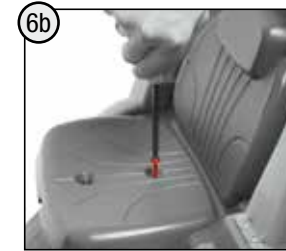

2x $\varnothing 5 \times 40$ $\varnothing 3 \times 20$

1x $\varnothing 2,2 \times 16$

1x $\varnothing 2,2 \times 16$

6x $\varnothing 4 \times 17$