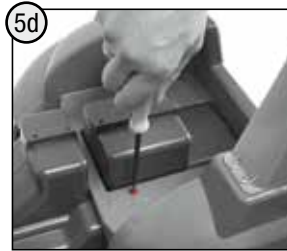

2x $\varnothing 5 \times 40$ $\varnothing 3 \times 20$

1x $\varnothing 2,2 \times 16$

1x $\varnothing 2,2 \times 16$

6x $\varnothing 4 \times 17$