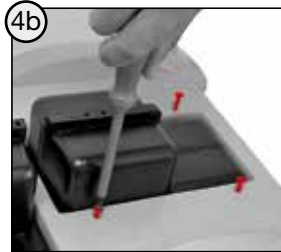

A
4x $\varnothing 4,5 \times 30$