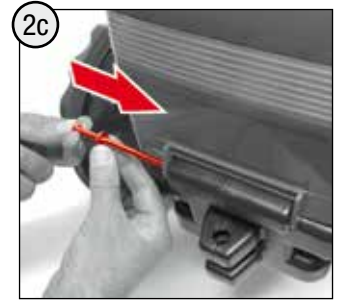

(metrisch • metric)