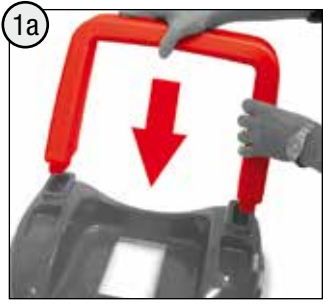

(metrisch • metric)