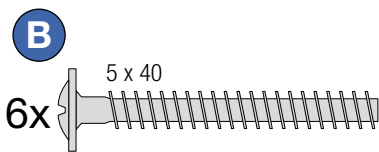

(metrisch • metric)