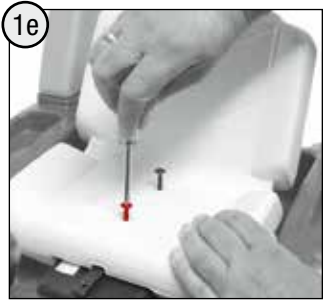

(metrisch • metric)