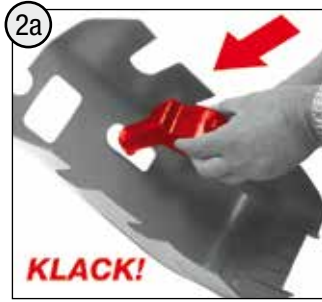

(metrisch • metric)