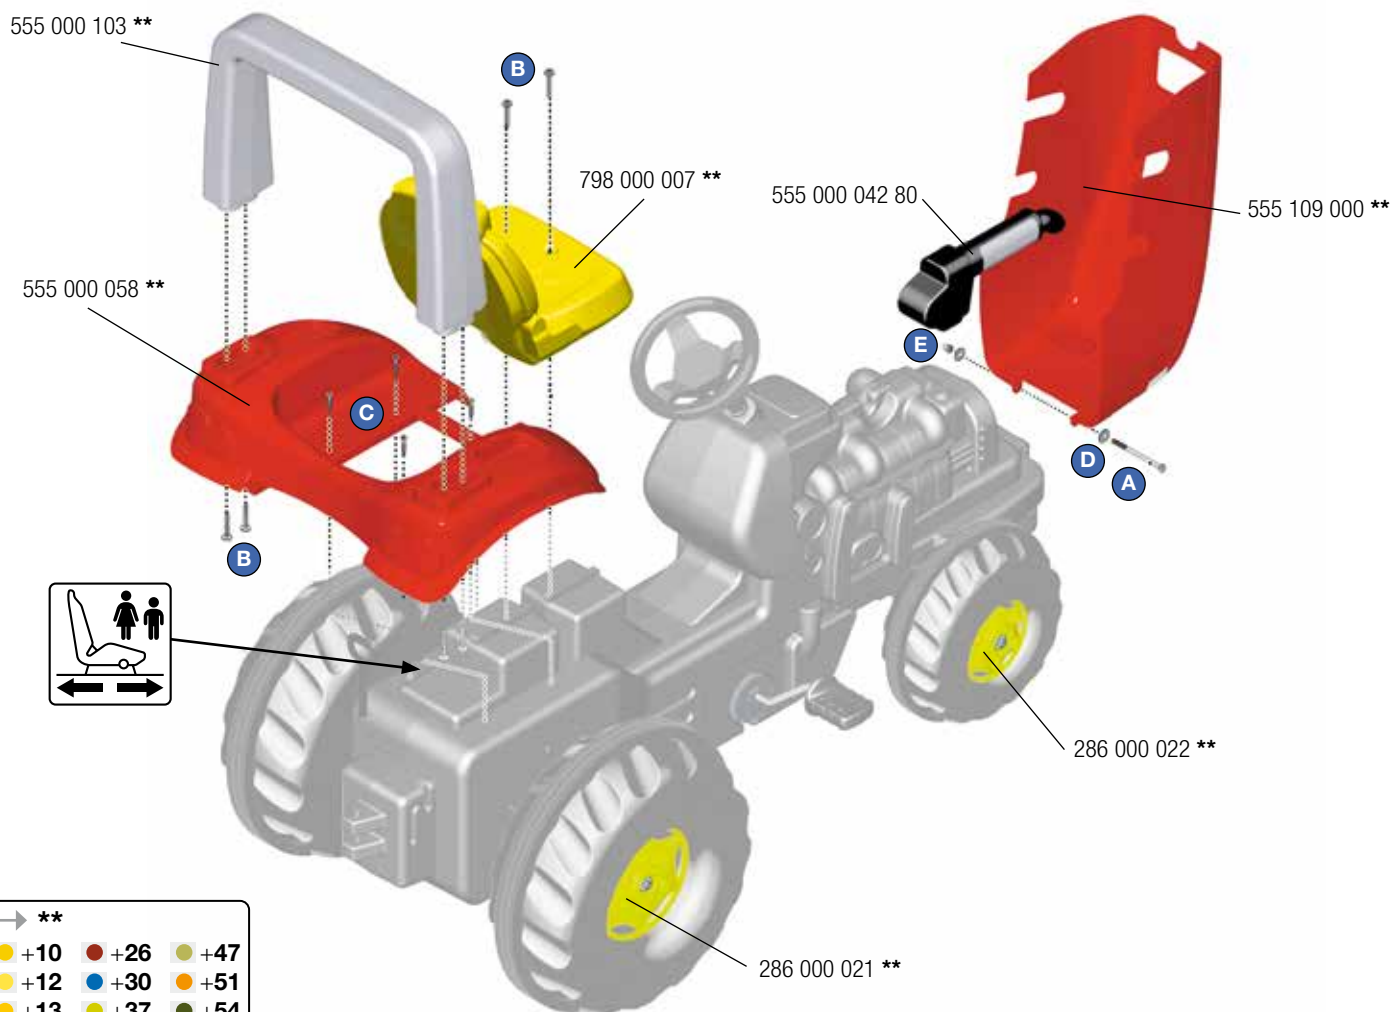

→ **	+10	+26	+47
	+12	+30	+51
	+13	+37	+54
	+20	+40	+70
	+22	+41	+75
	+23	+44	+80

made
in
Germany

Franz Schneider GmbH & Co KG

P.O.Box 1460

D-96459 · Neustadt bei Coburg · Germany

Tel.: +49 (0) 95 68 / 856-0