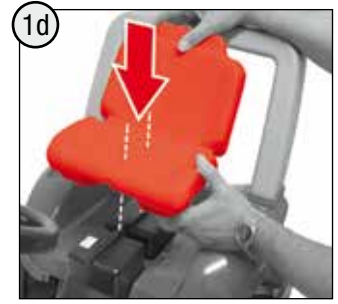

(metrisch • metric)