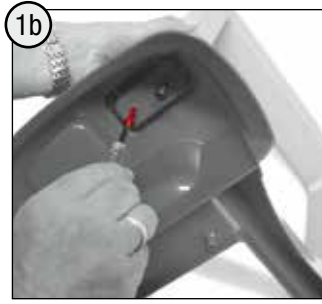

(metrisch • metric)