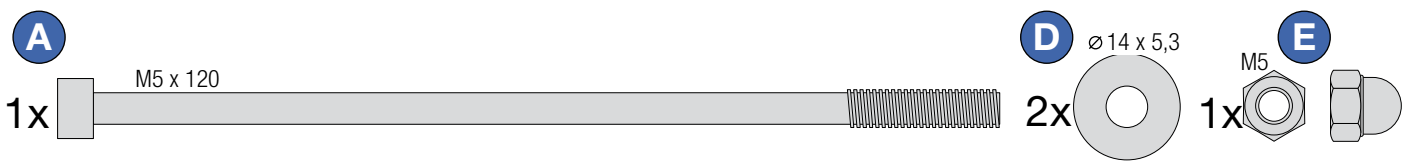

(metrisch • metric)