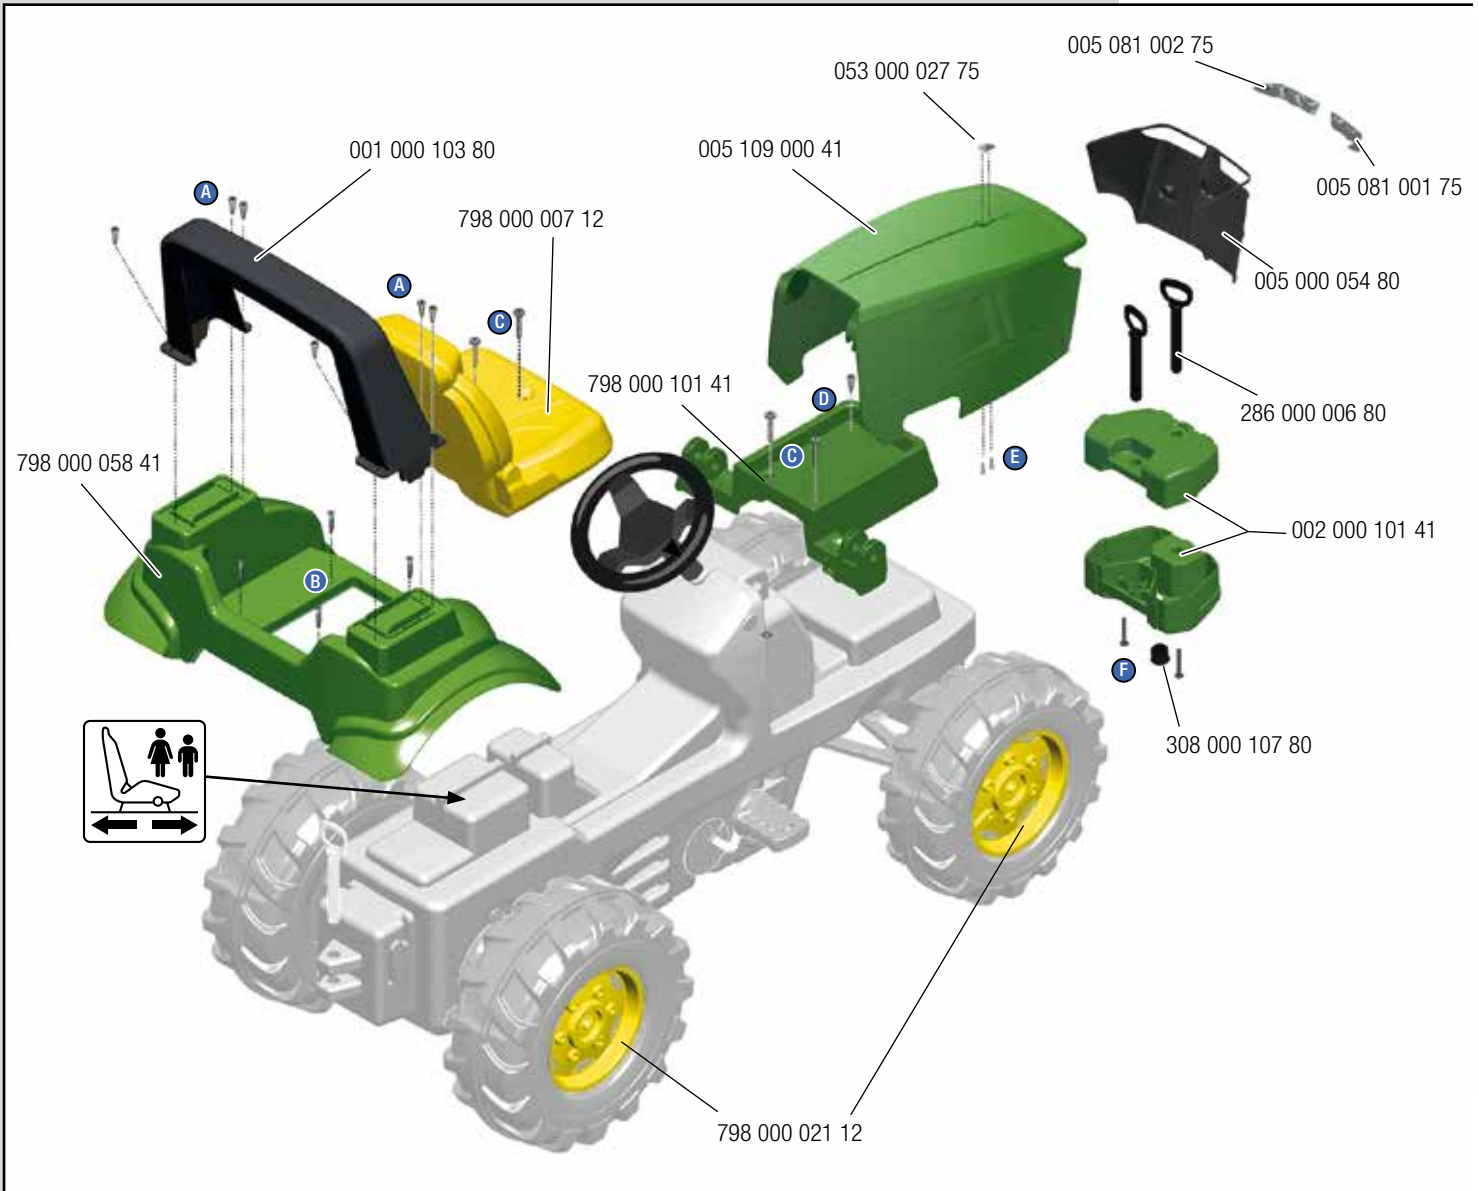

Plattform / Platform
70 *** *, 71 *** *

rolly toys Kundendienst Deutschland:

Tel: +49 (0) 95 68 / 856-142

Fax: +49 (0) 95 68 / 856-183

e-mail: service@rollytoys.de

2021/11

700.000.809.00