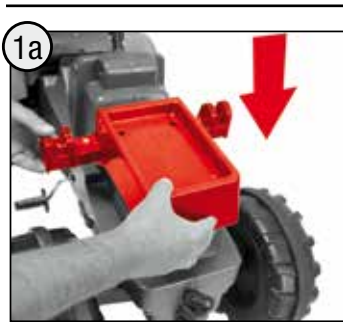

2x **C** $\varnothing 5 \times 40$ $\varnothing 3 \times 20$ **D**

2x **E** $\varnothing 3 \times 7$

6x **A** $\varnothing 4 \times 17$

2x **C** $\varnothing 5 \times 40$

2x **F** $\varnothing 5 \times 60$

A 4 x 17
6x

B $\varnothing 4,5 \times 30$
4x

C $\varnothing 5 \times 40$
4x

D 3 x 20
2x

E 3 x 7
2x

F $\varnothing 5 \times 60$
2x

(metrisch • metric)