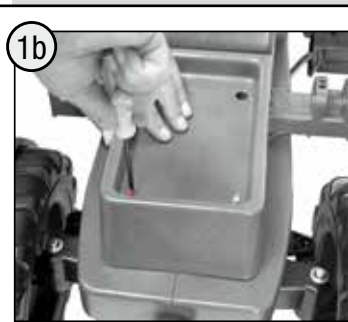

2x **C** $\varnothing 5 \times 40$ $\varnothing 3 \times 20$ **D**

2x **E** $\varnothing 3 \times 7$

6x **A** $\varnothing 4 \times 17$

2x **C** $\varnothing 5 \times 40$

2x **F** $\varnothing 5 \times 60$

A 4 x 17
6x

B $\varnothing 4,5 \times 30$
4x

C $\varnothing 5 \times 40$
4x

D 3 x 20
2x

E 3 x 7
2x

F $\varnothing 5 \times 60$
2x

(metrisch • metric)