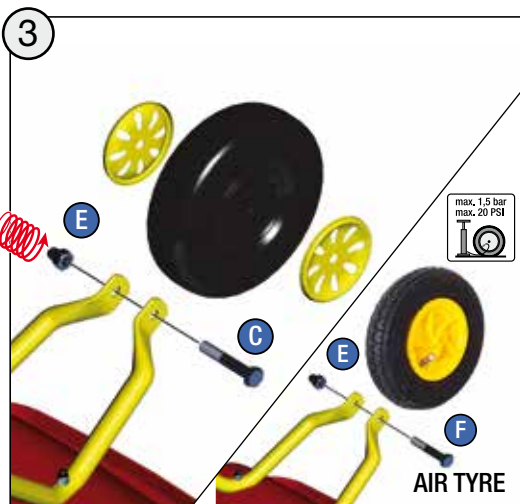

Schubkarre

rolly toys Kundendienst Deutschland:

Tel: +49 (0) 95 68 / 856-142

Fax: +49 (0) 95 68 / 856-183

e-mail: service@rollytoys.de

2017/10

080.000.800.00

---NORTH & SOUTH AMERICA only---