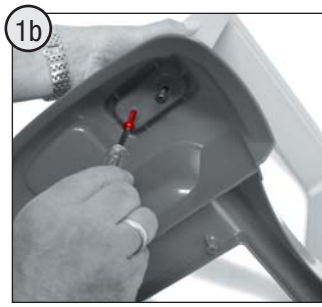

**made
in
Germany**

Franz Schneider GmbH & Co KG
 P.O.Box 1460
 D-96459 · Neustadt bei Coburg · Germany
 Tel.: +49 (0) 95 68 / 856-0
 Fax.: +49 (0) 95 68 / 856-190
 www.rollytoys.com

(metrisch • metric)