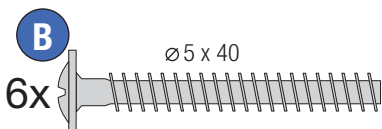

(metrisch • metric)