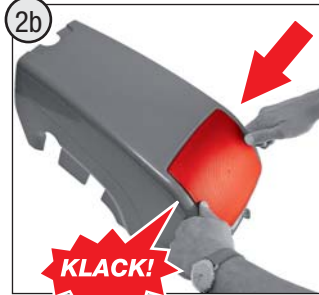

(metrisch • metric)