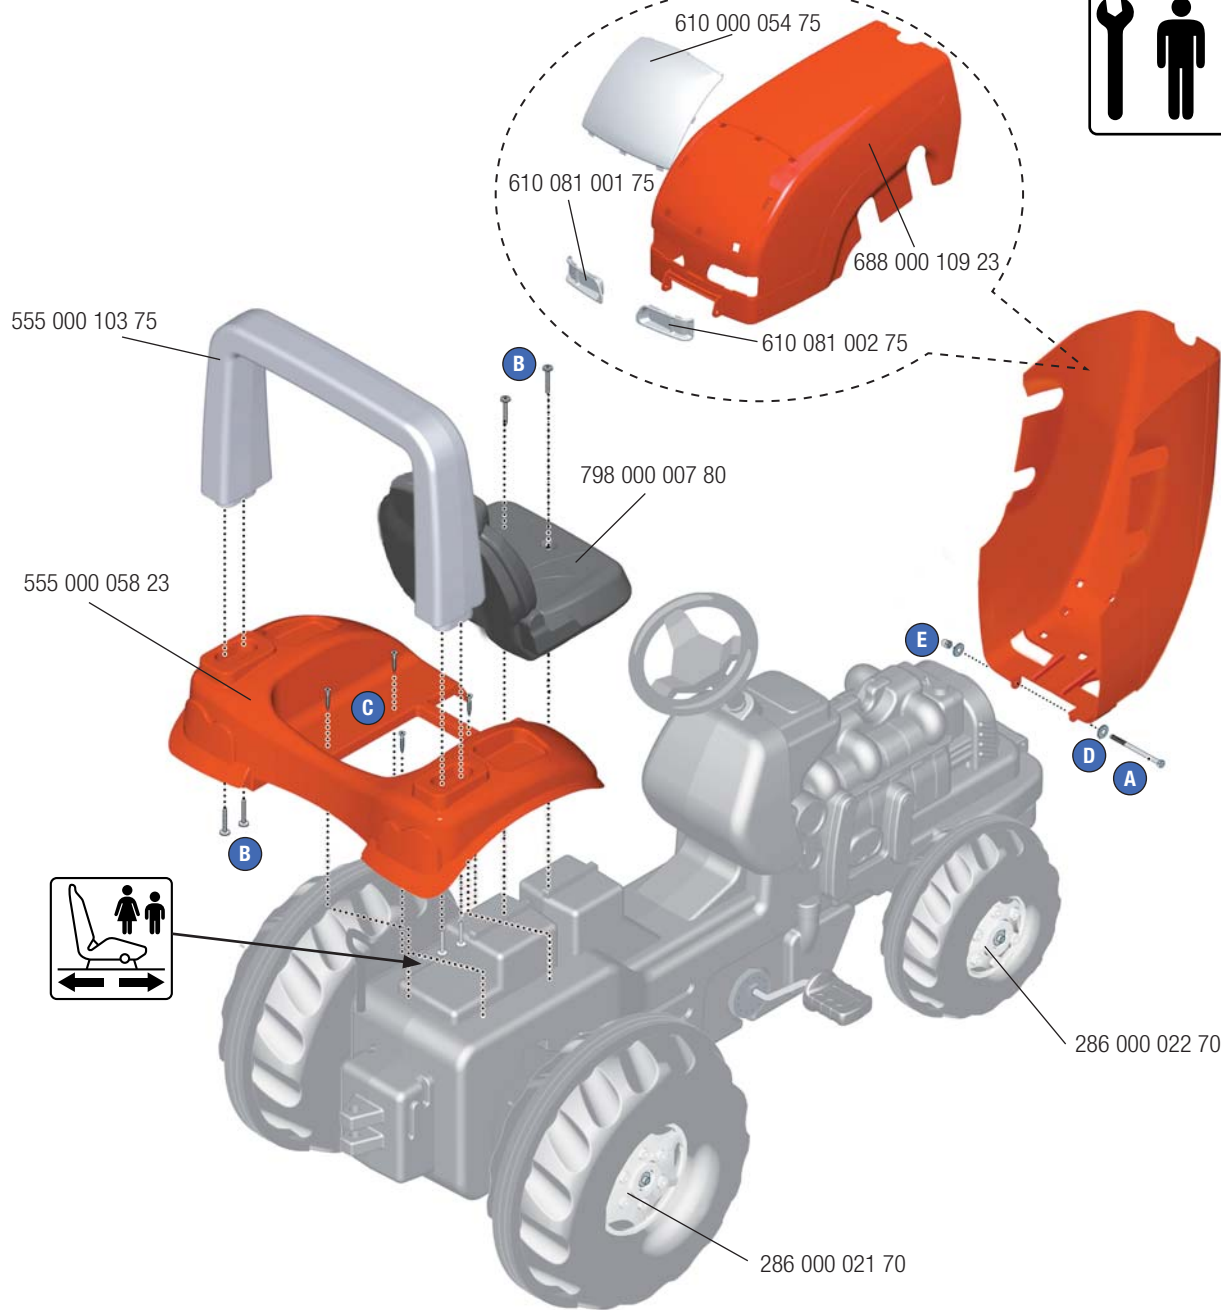

**made
in
Germany**

Franz Schneider GmbH & Co KG
 P.O.Box 1460
 D-96459 · Neustadt bei Coburg · Germany
 Tel.: +49 (0) 95 68 / 856-0
 Fax.: +49 (0) 95 68 / 856-190
 www.rollytoys.com

(metrisch • metric)