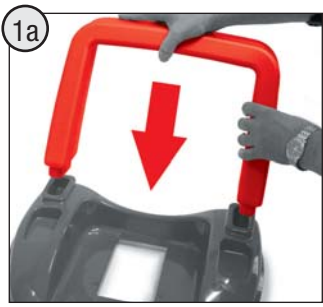

(metrisch • metric)