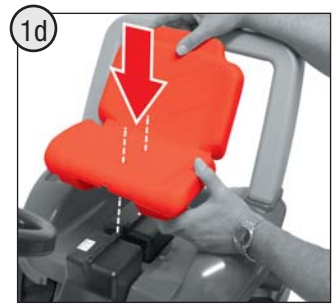

(metrisch • metric)