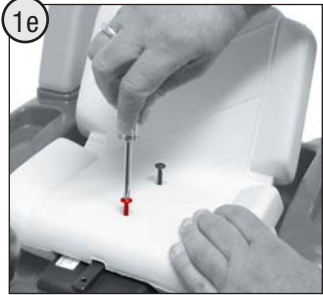

**made
in
Germany**

Franz Schneider GmbH & Co KG
 P.O.Box 1460
 D-96459 · Neustadt bei Coburg · Germany
 Tel.: +49 (0) 95 68 / 856-0
 Fax.: +49 (0) 95 68 / 856-190
 www.rollytoys.com

(metrisch • metric)