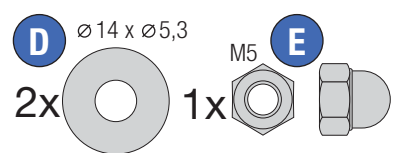

(metrisch • metric)