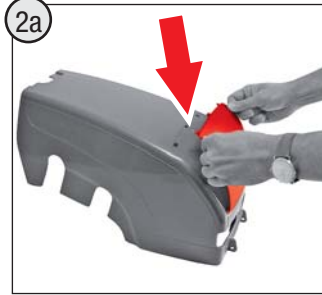

(metrisch • metric)