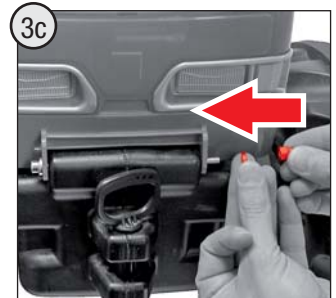

**made
in
Germany**

Franz Schneider GmbH & Co KG
 P.O.Box 1460
 D-96459 · Neustadt bei Coburg · Germany
 Tel.: +49 (0) 95 68 / 856-0
 Fax.: +49 (0) 95 68 / 856-190
 www.rollytoys.com

(metrisch • metric)