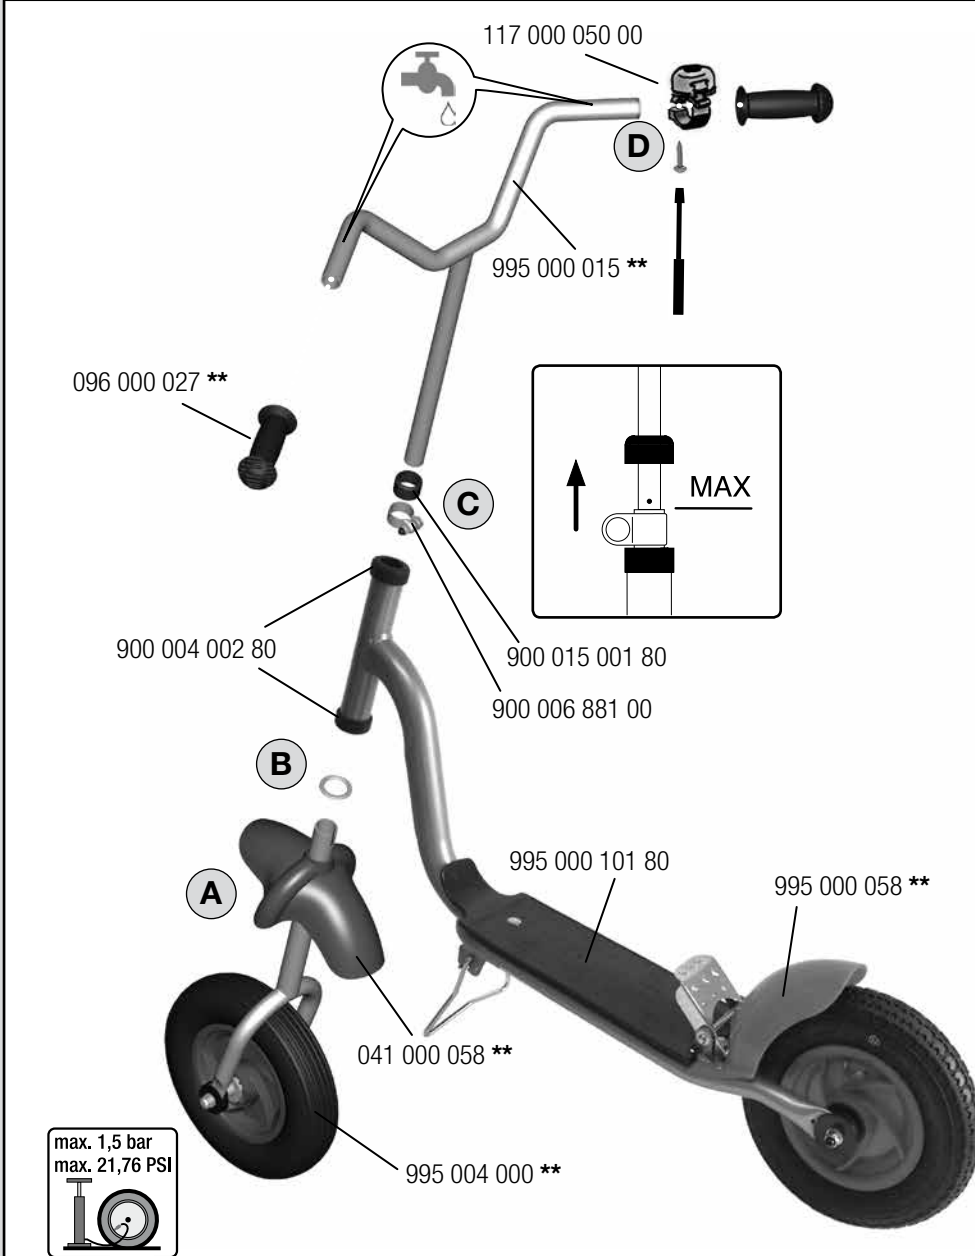

Roller • Scooter • Trottinette • Monopattino

rolly toys Kundendienst Deutschland:

Tel: +49 (0) 95-68-/-85-61-42

Fax: +49 (0) 95-68-/-85-61-83

e-mail: service@rollytoys.de

2016/02

995.000.800.00

→ **