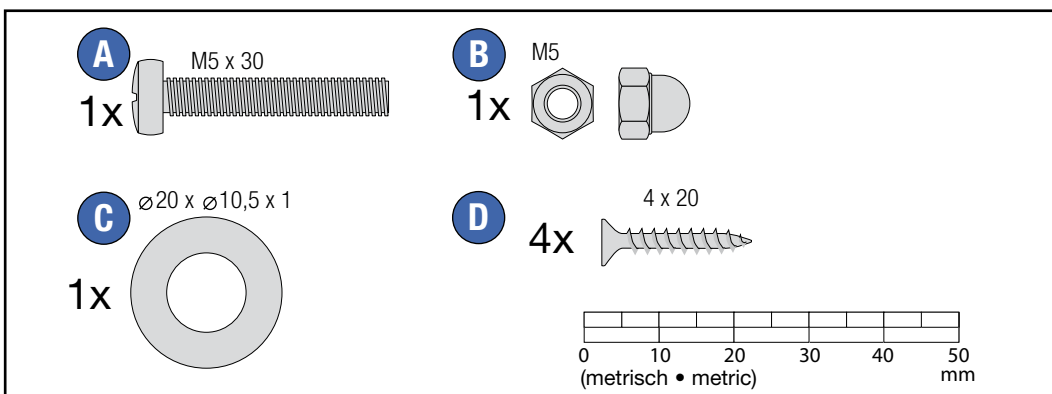

rolly toys Kundendienst Deutschland:

Tel: +49 (0) 95 68 / 856-142  
Fax: +49 (0) 95 68 / 856-183  
e-mail: service@rollytoys.de

Plattform / Platform  
64 \*\*\* \*, 65 \*\*\* \*

2021/03

640.000.800.00

| → **  |       |       |
|-------|-------|-------|
| ● +10 | ● +26 | □ +70 |
| ● +12 | ● +30 | □ +75 |
| ● +13 | ● +37 | ● +78 |
| ● +20 | ● +40 | ● +80 |
| ● +22 | ● +41 |       |
| ● +23 | ● +44 |       |