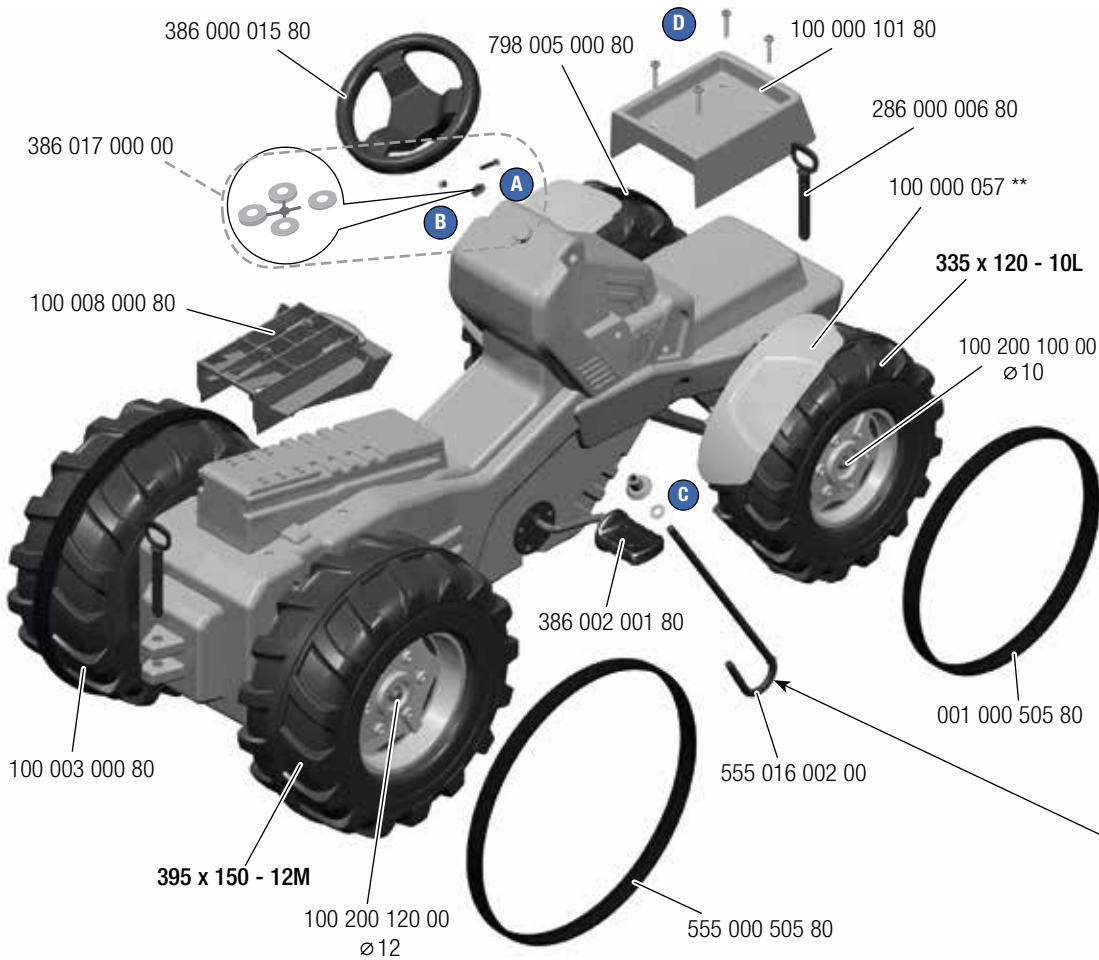

rolly toys Kundendienst Deutschland:

Tel: +49 (0) 95 68 / 856-142  
Fax: +49 (0) 95 68 / 856-183  
e-mail: service@rollytoys.de

Plattform / Platform  
64 \*\*\* \*, 65 \*\*\* \*

2021/03

640.000.800.00

| → **  |       |       |
|-------|-------|-------|
| ● +10 | ● +26 | □ +70 |
| ● +12 | ● +30 | □ +75 |
| ● +13 | ● +37 | ● +78 |
| ● +20 | ● +40 | ● +80 |
| ● +22 | ● +41 |       |
| ● +23 | ● +44 |       |