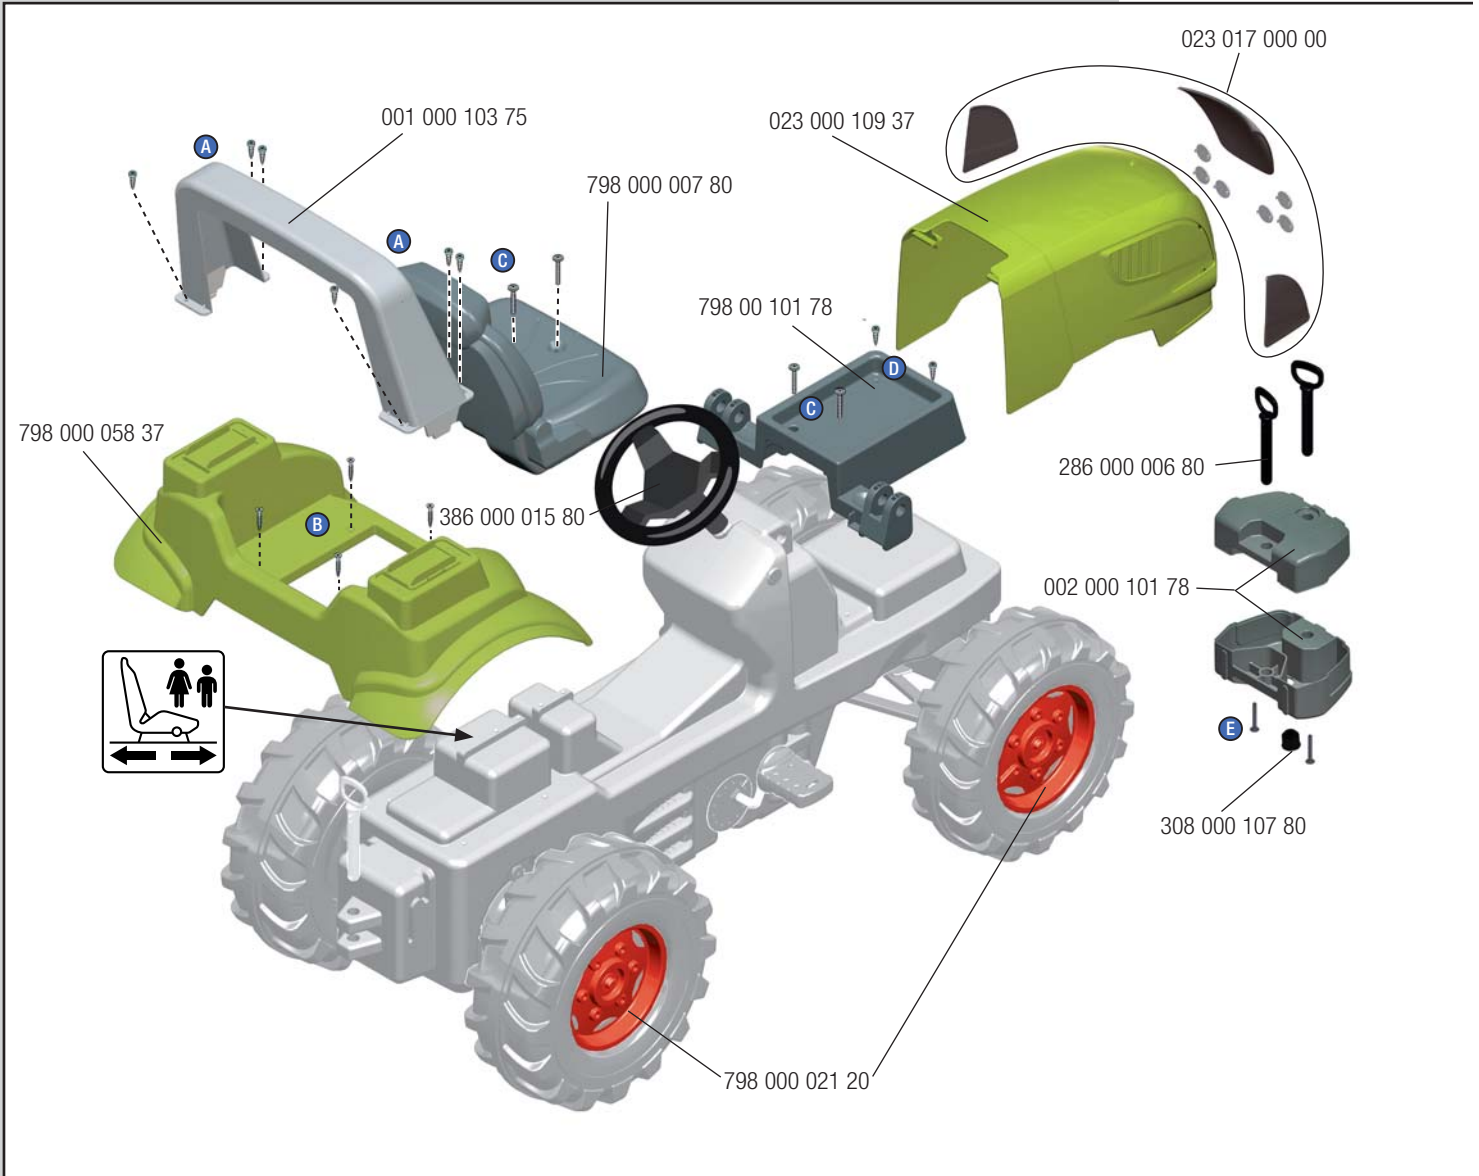

2011/07

700.000.807.00