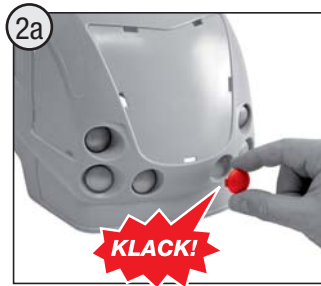

(metrisch • metric)