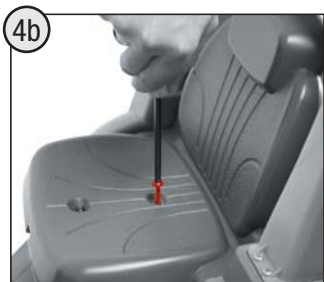

Franz Schneider GmbH & Co KG
P.O.Box 1460
D-96459 · Neustadt bei Coburg · Germany
Tel.: +49 (0) 95 68 / 856-0
Fax.: +49 (0) 95 68 / 856-190
www.rollytoys.com

(metrisch • metric)