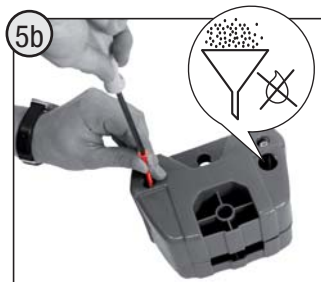

(metrisch • metric)