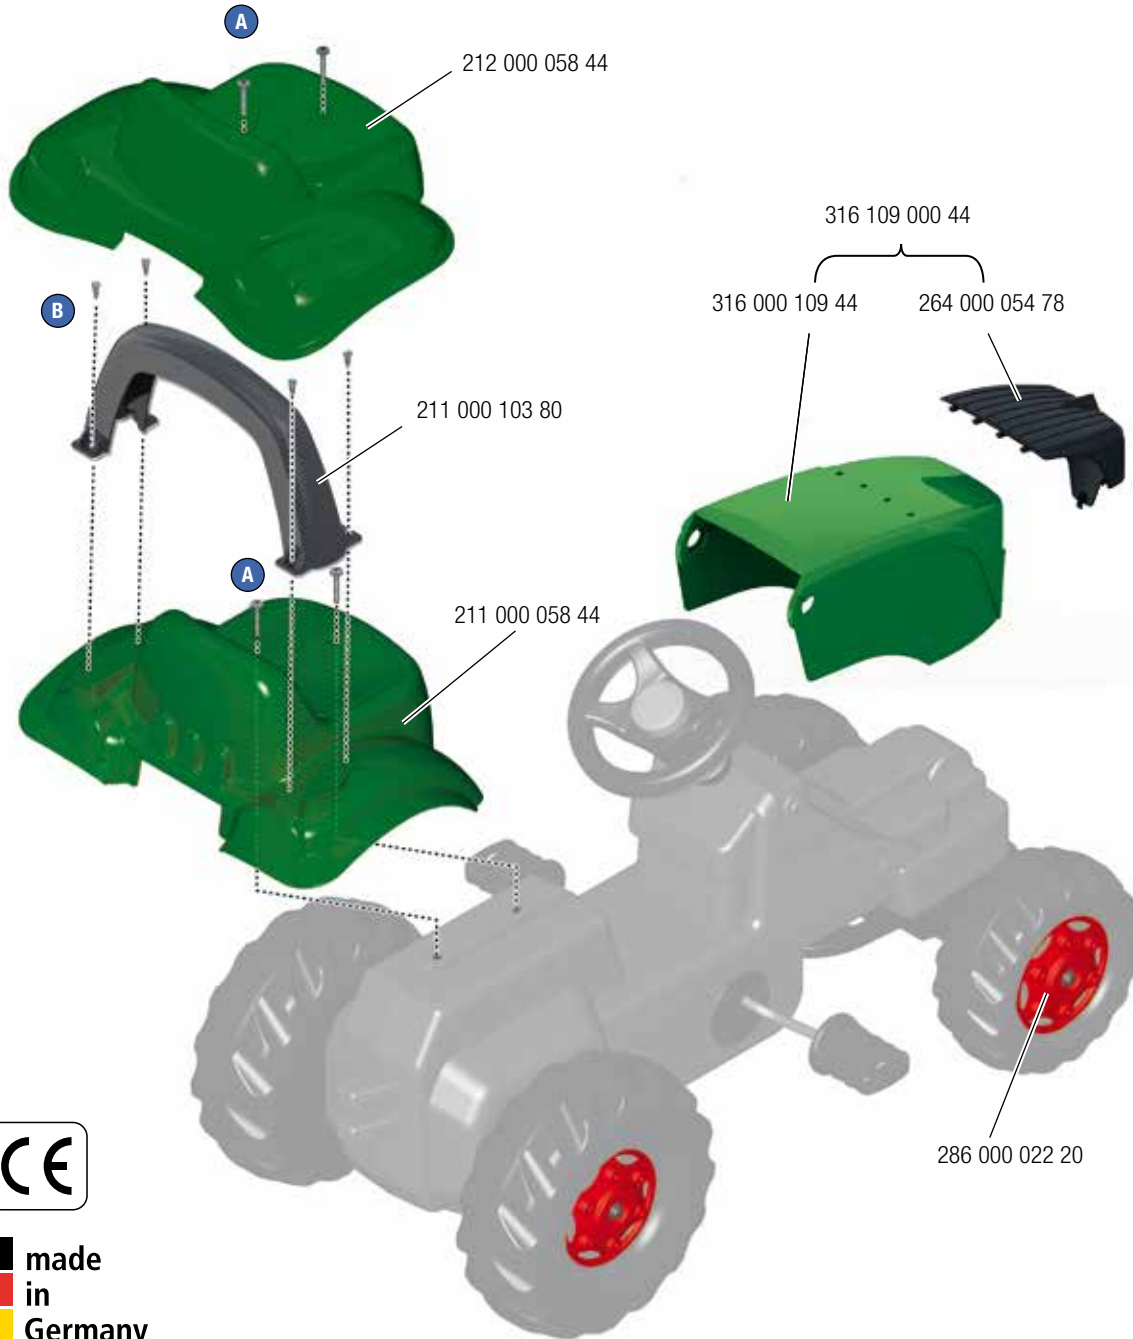

**rollytoys Kundendienst Deutschland:**

Tel: +49 (0) 95 68 / 856-142

Fax: +49 (0) 95 68 / 856-183

e-mail: service@rollytoys.de

2015/07

**010.000.809.00**

**made  
in  
Germany**

**Franz Schneider GmbH & Co KG**