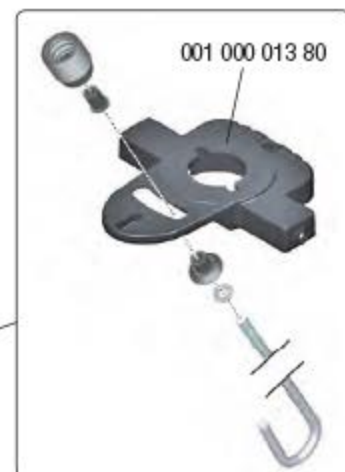

rally toys Kundendienst Deutschland:

Tel: +49 (0) 95 68 / 856-142

Fax: +49 (0) 95 68 / 856-183

e-mail: service@rallytoys.de

Plattform / Platform

80 *** *, 81 *** *

2018/07

810.000.800.00