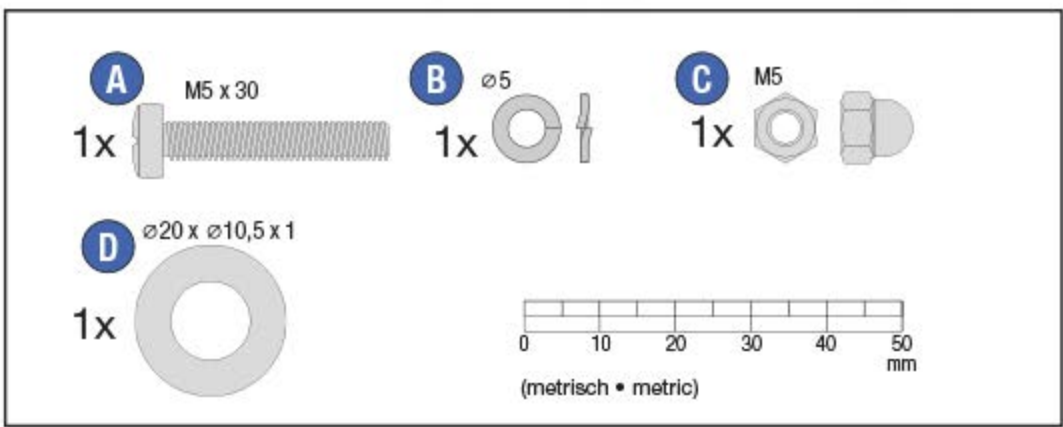

rally toys Kundendienst Deutschland:

Tel: +49 (0) 95 68 / 856-142

Fax: +49 (0) 95 68 / 856-183

e-mail: service@rallytoys.de

Plattform / Platform

80 *** *, 81 *** *

2018/07

810.000.800.00