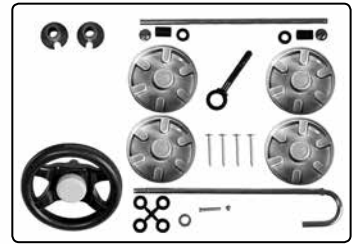

rolly toys Kundendienst Deutschland:
Tel: +49 (0) 95 68 / 856-142
Fax: +49 (0) 95 68 / 856-183
e-mail: service@rollytoys.de

2016/12

202.000.800.00

A $\varnothing 5 \times 50$
4x

B M5 x 30
1x

C M5
1x

D $\varnothing 20 \times \varnothing 10,5 \times 1$
1x

0 10 20 30 40 50 mm
(metrisch • metric)

+10	+26	+47
+12	+30	+51
+13	+37	+54
+20	+38	+60
+22	+40	+70
+23	+41	+75
+25	+44	+80

made in Germany

Franz Schneider GmbH & Co KG
P.O.Box 1460
D-96459 · Neustadt bei Coburg · Germany
Tel.: +49 (0) 95 68 / 856-0
Fax.: +49 (0) 95 68 / 856-190
www.rollytoys.com